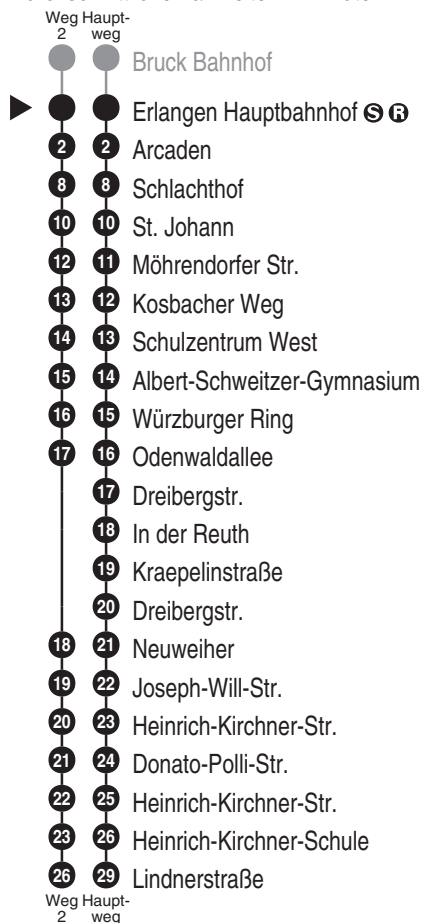

Bus
293

ESTW
ERLANGER STADTWERKE
Erlanger Stadtwerke Stadtverkehr GmbH
Tel.: 0 91 31 / 8 23 40 00
Internet: www.estw.de

Abfahrten auf Ihr Handy:
QR-Code abfotografieren

<http://m.vgn.de/ezm/de:09562:3110>

Abfahrtszeiten ab

Erlangen Hauptbahnhof

Richtung

Büchenbach/ER Lindnerstraße

Erlanger Bergkirchweih gültig ab 21.05.2026

Durchschnittliche Fahrzeiten in Minuten

Uhr	Montag - Freitag	Samstag	Sonn- / Feiertag	Uhr
4				4
5				5
6				6
7				7
8				8
9				9
10				10
11				11
12				12
13				13
14				14
15				15
16			58	16
17	07 37 ²	21 ² 51	58	17
18	07 37 ²	21 ² 51	58	18
19	07 37 58	21 ² 58	58	19
20	28 58	28 58	58	20
21	58	58	58	21
22	58	58	58	22
23	58	58	58	23
0		58		0

Es besteht die Möglichkeit, sich über die Telefonnummer 09131 / 19410 ein Taxi zu jeder beliebigen Haltestelle rufen zu lassen. Die Taxifahrt ist auf eigene Kosten zum üblichen Taxitarif beim Taxifahrer zu bezahlen. So sparen Sie - vor allem nachts - Fußwege von der Haltestelle zu Ihrer Haustüre.

Fahrten ohne Fahrwegangabe nehmen den Hauptweg 2 = fährt Weg 2