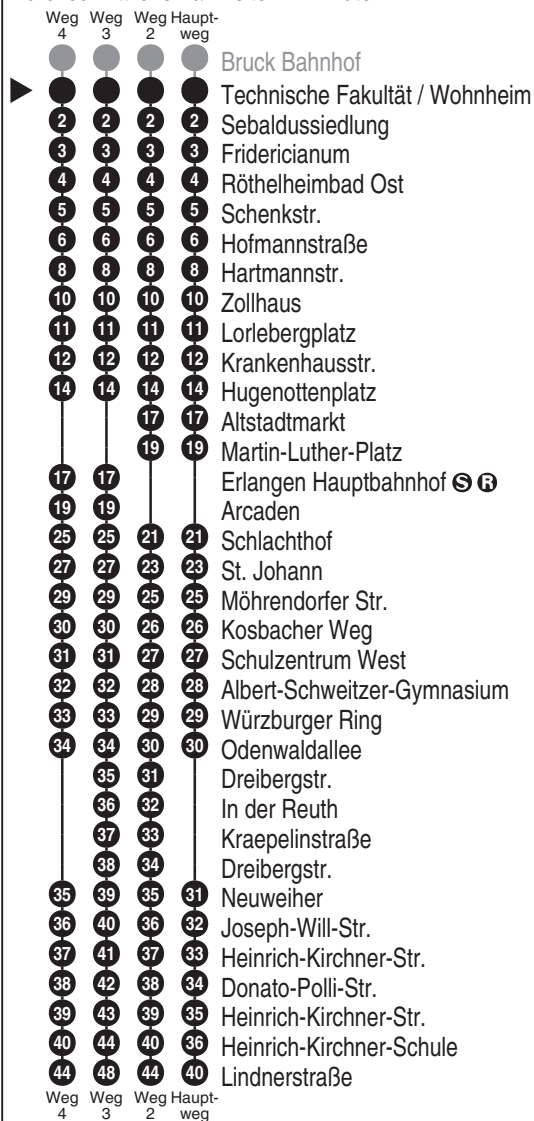

Bus
293

ESTW
ERLANGER STADTWERKE
Erlanger Stadtwerke Stadtverkehr GmbH
Tel.: 0 91 31 / 8 23 40 00
Internet: www.estw.de

Abfahrten auf Ihr Handy:
QR-Code abfotografieren

<http://m.vgn.de/ezm/de:09562:3388>

Abfahrtszeiten ab

Erlangen, Technische Fakultät / Wohnheim

Richtung

Büchenbach/ER Lindnerstraße

Erlanger Bergkirchweih gültig ab 21.05.2026

Durchschnittliche Fahrzeiten in Minuten

Uhr	Montag - Freitag	Samstag	Sonn- / Feiertag	Uhr
4				4
5	50			5
6	20 50			6
7	20 50 ²			7
8	20 50 ²			8
9	20 50 ²			9
10	20 50 ²			10
11	20 50 ²			11
12	20 50 ²			12
13	13 20 50 ²			13
14	20 50 ²			14
15	20 50 ²			15
16	20 50 ³			16
17	20 ⁴ 50 ³			17
18	20 ⁴ 50 ³			18
19	20 ³			19
20				20
21				21

Es besteht die Möglichkeit, sich über die Telefonnummer 09131 / 19410 ein Taxi zu jeder beliebigen Haltestelle rufen zu lassen. Die Taxifahrt ist auf eigene Kosten zum üblichen Taxitarif beim Taxifahrer zu bezahlen. So sparen Sie - vor allem nachts - Fußwege von der Haltestelle zu Ihrer Haustüre.

Fahrten ohne Fahrwegangabe nehmen den Hauptweg 2...4 = fährt Weg 2 bis 4