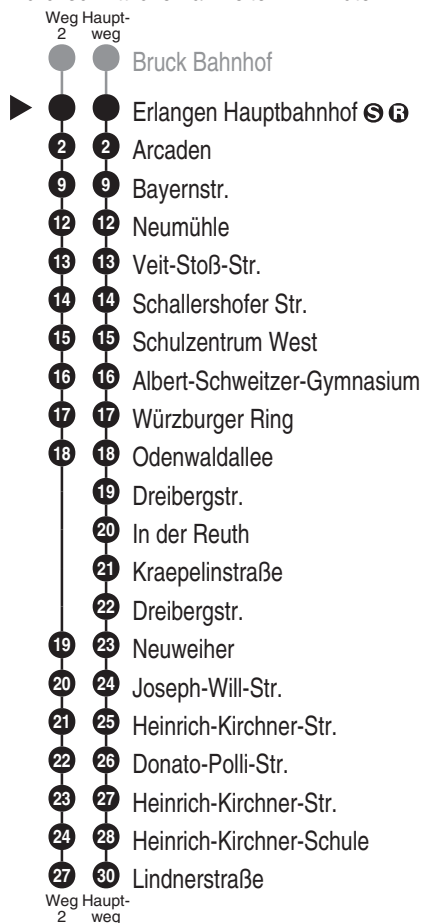

Bus
293

ESTW
ERLANGER STADTWERKE
Erlanger Stadtwerke Stadtverkehr GmbH
Tel.: 0 91 31 / 8 23 40 00
Internet: www.estw.de

Abfahrten auf Ihr Handy:
QR-Code abfotografieren

<http://m.vgn.de/ezm/de:09562:3110>

Abfahrtszeiten ab

Erlangen Hauptbahnhof

Richtung

Büchenbach/ER Lindnerstraße

BAU: Dechendorfer Damm gültig ab 02.06.2026

Durchschnittliche Fahrzeiten in Minuten

| Uhr | Montag - Freitag | Samstag | Sonn- / Feiertag | Uhr |
|-----|------------------------------------|--------------------|------------------|-----|
| 4 | | | | 4 |
| 5 | | | | 5 |
| 6 | 06 ² 36 ² | 21 ² 51 | 57 | 6 |
| 7 | 06 ² 36 ² | 21 ² 51 | 58 | 7 |
| 8 | 06 36 ² | 21 ² 51 | 58 | 8 |
| 9 | 06 36 ² | 21 ² 51 | 58 | 9 |
| 10 | 06 36 ² | 21 ² 51 | 58 | 10 |
| 11 | 06 36 ² | 21 ² 51 | 58 | 11 |
| 12 | 06 36 ² | 21 ² 51 | 58 | 12 |
| 13 | 06 29 ² 36 ² | 21 ² 51 | 58 | 13 |
| 14 | 06 36 ² | 21 ² 51 | 58 | 14 |
| 15 | 06 36 ² | 21 ² 51 | 58 | 15 |
| 16 | 06 36 ² | 21 ² 51 | 58 | 16 |
| 17 | 06 36 ² | 21 ² 51 | 58 | 17 |
| 18 | 06 36 ² | 21 ² 51 | 58 | 18 |
| 19 | 06 36 58 | 21 58 | 58 | 19 |
| 20 | 28 58 | 28 58 | 58 | 20 |
| 21 | 58 | 58 | 58 | 21 |
| 22 | 58 | 58 | 58 | 22 |
| 23 | 58 | 58 | 58 | 23 |
| 0 | | 58 | | 0 |

Es besteht die Möglichkeit, sich über die Telefonnummer 09131 / 19410 ein Taxi zu jeder beliebigen Haltestelle rufen zu lassen. Die Taxifahrt ist auf eigene Kosten zum üblichen Taxitarif beim Taxifahrer zu bezahlen. So sparen Sie - vor allem nachts - Fußwege von der Haltestelle zu Ihrer Haustüre.

Fahrten ohne Fahrwegangabe nehmen den Hauptweg 2 = fährt Weg 2