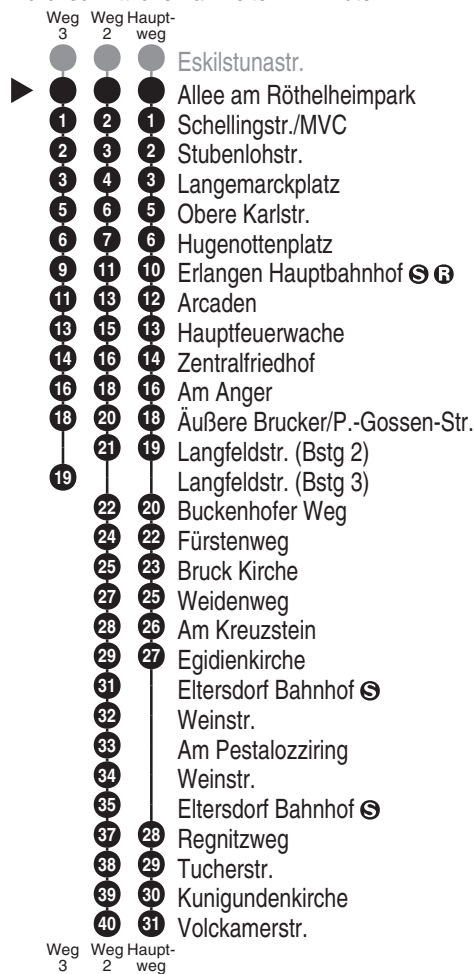

Bus
294

ESTW
ERLANGER STADTWERKE
Erlanger Stadtwerke Stadtverkehr GmbH
Tel.: 0 91 31 / 8 23 40 00
Internet: www.estw.de

Abfahrten auf Ihr Handy:
QR-Code abfotografieren

<http://m.vgn.de/ezm/de:09562:3389>

Abfahrtszeiten ab

Erlangen, Allee am Röthelheimpark

Richtung

Eltersdorf Volckamerstr.

Jahresfahrplan 2026, gültig ab 14.12.2025 - ohne Schulfahrten

Durchschnittliche Fahrzeiten in Minuten

Uhr	Montag - Freitag	Samstag	Sonn- / Feiertag	Uhr
4				4
5	40	38		5
6	00 20 ² 40	08 38		6
7	00 ² _{V14} 20 40 ²	08 38	08 38	7
8	00 20 ² 40	08 38	08 38	8
9	00 20 40	08 38	08 38	9
10	00 20 40	09 39	08 38	10
11	00 20 40	09 39	08 38	11
12	00 20 40	09 39	08 38	12
13	00 20 40	09 39	08 38	13
14	00 20 40	09 39	08 38	14
15	00 20 40	09 39	08 38	15
16	00 20 40	09 39	08 38	16
17	00 20 40	08 38	08 38	17
18	00 20 40	08 38	08 38	18
19	16 46	08 38	08	19
20	16 46	08 38	08	20
21	16 46	08	08	21
22	16 46	08	08	22
23	16 46	08	08	23
0	16 ³	08 ³	08 ³	0

Es besteht die Möglichkeit, sich über die Telefonnummer 09131 / 19410 ein Taxi zu jeder beliebigen Haltestelle rufen zu lassen. Die Taxifahrt ist auf eigene Kosten zum üblichen Taxitarif beim Taxifahrer zu bezahlen. So sparen Sie - vor allem nachts - Fußwege von der Haltestelle zu Ihrer Haustüre.

Fahrten ohne Fahrwegangabe nehmen den Hauptweg 2...3 = fährt Weg 2 bis 3 V14 = nur an schulfreien Tagen