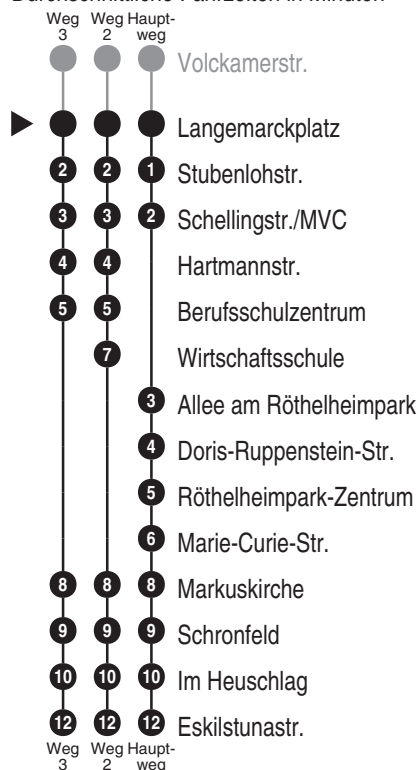

Bus
294

ESTW
ERLANGER STADTWERKE
Erlanger Stadtwerke Stadtverkehr GmbH
Tel.: 0 91 31 / 8 23 40 00
Internet: www.estw.de

Abfahren auf Ihr Handy:
QR-Code abfotografieren

<http://m.vgn.de/ezm/de:09562:3153>

Abfahrtszeiten ab
Erlangen Langemarckplatz

Richtung
Sieglitzhof Eskilstunastr.

Jahresfahrplan 2026, gültig ab 14.12.2025 - Gesamtverkehr (mit Schulfahrten)

Durchschnittliche Fahrzeiten in Minuten

Uhr	Montag - Freitag	Samstag	Sonn- / Feiertag	Uhr
4				4
5	06 47	41		5
6	07 27 47	11 41	41	6
7	07 30 _{V01} ² 30 _{V01} ^{2,■} 32 ^{V14} 35 _{V01} ² 38 _{V01} ³ 41 _{V01} ² 52	11 41	11 41	7
8	09 ^{V01} 12 32 52	11 41	11 41	8
9	12 32 52	11 41	11 41	9
10	12 32 52	11 42	11 41	10
11	12 32 52	12 42	11 41	11
12	12 32 52	12 42	11 41	12
13	12 32 ^{V14} 38 ^{V01} 52	12 42	11 41	13
14	12 32 52	12 42	11 41	14
15	12 32 52	12 42	11 41	15
16	05 _{V01} ^{2,■} 12 32 52	12 42	11 41	16
17	12 32 52	12 41	11 41	17
18	12 32 52	11 41	11 41	18
19	12 32	11 41	11	19
20	02 24 54	11 41	11	20
21	24 54	11	11	21
22	24 54	11	11	22
23	24 54	11	11	23
0				0

Es besteht die Möglichkeit, sich über die Telefonnummer 09131 / 19410 ein Taxi zu jeder beliebigen Haltestelle rufen zu lassen. Die Taxifahrt ist auf eigene Kosten zum üblichen Taxitarif beim Taxifahrer zu bezahlen. So sparen Sie - vor allem nachts - Fußwege von der Haltestelle zu Ihrer Haustüre.

Fahrten ohne Fahrwegangabe nehmen den Hauptweg 2...3 = fährt Weg 2 bis 3 ■ = verkehrt bis Wirtschaftsschule V01 = nur an Schultagen V14 = nur an schulfreien Tagen