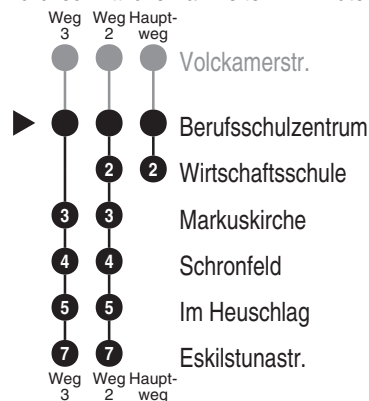

Bus
294

ESTW
ERLANGER STADTWERKE
Erlanger Stadtwerke Stadtverkehr GmbH
Tel.: 0 91 31 / 8 23 40 00
Internet: www.estw.de

Abfahren auf Ihr Handy:
QR-Code abfotografieren

<http://m.vgn.de/ezm/de:09562:3354>

Abfahrtszeiten ab
Erlangen Berufsschulzentrum

Richtung
Erlangen Wirtschaftsschule
(Sieglitzhof Eskilstunastr.)

Durchschnittliche Fahrzeiten in Minuten

Jahresfahrplan 2026, gültig ab 14.12.2025 - Gesamtverkehr (mit Schulfahrten)

Es besteht die Möglichkeit, sich über die Telefonnummer 09131 / 19410 ein Taxi zu jeder beliebigen Haltestelle rufen zu lassen. Die Taxifahrt ist auf eigene Kosten zum üblichen Taxitarif beim Taxifahrer zu bezahlen. So sparen Sie - vor allem nachts - Fußwege von der Haltestelle zu Ihrer Haustüre.

Fahrten ohne Fahrwegangabe nehmen den Hauptweg 2...3 = fährt Weg 2 bis 3 V01 = nur an Schultagen