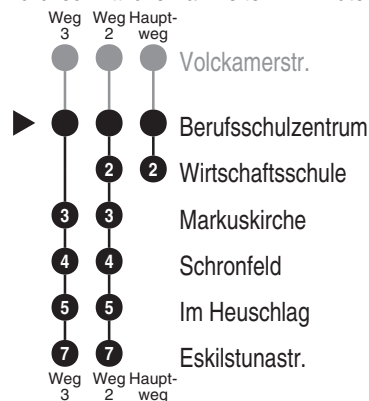

Bus
294

ESTW
ERLANGER STADTWERKE
Erlanger Stadtwerke Stadtverkehr GmbH
Tel.: 0 91 31 / 8 23 40 00
Internet: www.estw.de

Abfahrten auf Ihr Handy:
QR-Code abfotografieren

<http://m.vgn.de/ezm/de:09562:3354>

Abfahrtszeiten ab
Erlangen Berufsschulzentrum

Richtung
Erlangen Wirtschaftsschule
(Sieglitzhof Eskilstunastr.)

Durchschnittliche Fahrzeiten in Minuten

Jahresfahrplan 2026, gültig ab 14.12.2025 - Gesamtverkehr (mit Schulfahrten)

Es besteht die Möglichkeit, sich über die Telefonnummer 09131 / 19410 ein Taxi zu jeder beliebigen Haltestelle rufen zu lassen. Die Taxifahrt ist auf eigene Kosten zum üblichen Taxitarif beim Taxifahrer zu bezahlen. So sparen Sie - vor allem nachts - Fußwege von der Haltestelle zu Ihrer Haustüre.

Fahrten ohne Fahrwegangabe nehmen den Hauptweg 2...3 = fährt Weg 2 bis 3 V01 = nur an Schultagen