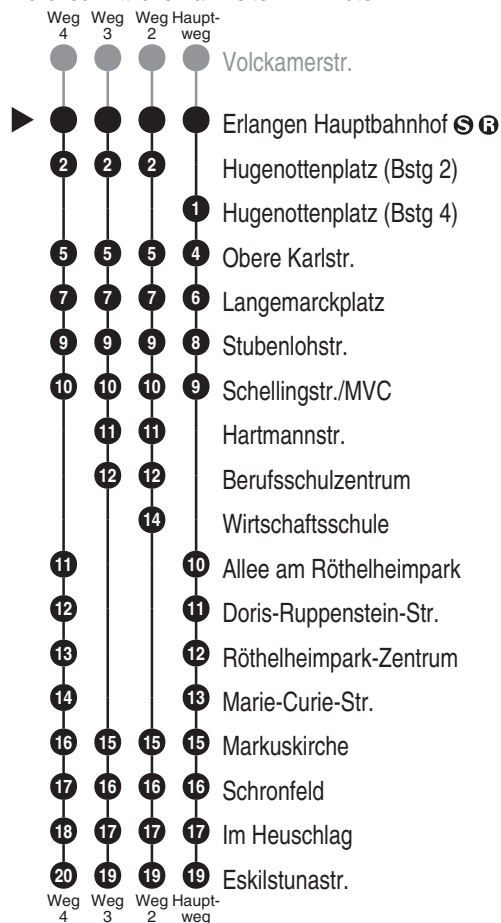

Bus
294

ESTW
ERLANGER STADTWERKE
Erlanger Stadtwerke Stadtverkehr GmbH
Tel.: 0 91 31 / 8 23 40 00
Internet: www.estw.de

Abfahrten auf Ihr Handy:
QR-Code abfotografieren

<http://m.vgn.de/ezm/de:09562:3110>

Abfahrtszeiten ab

Erlangen Hauptbahnhof

Richtung

Sieglitzhof Eskilstunastr.

Erlanger Bergkirchweih gültig ab 21.05.2026 - Gesamtverkehr (mit Schulfahrten)

Durchschnittliche Fahrzeiten in Minuten

Uhr	Montag - Freitag	Samstag	Sonn-/Feiertag	Uhr
4				4
5	01 42	36		5
6	02 22 42	06 36	36	6
7	02 23 _{V01} ² 23 _{V01} ^{2,■} 25 ^{V14} 28 _{V01} ² 31 _{V01} ³ 34 _{V01} ² 45	06 36	06 36	7
8	05 25 45	06 36	06 36	8
9	05 25 45	06 36	06 36	9
10	05 25 28 ^{a1100} 45	06 28 37	06 28 36	10
11	05 25 45	07 37	06 36	11
12	05 21 ^{a1100} 25 45	07 21 37	06 21 36	12
13	05 25 ^{V14} 31 _{V01} ⁴ 45	07 37	06 36	13
14	05 14 ^{a1100} 25 45	07 14 37	06 14 36	14
15	05 25 45	07 37	06 36	15
16	05 07 25 45	07 37	06 07 36	16
17	05 25 45	07 36	06 36	17
18	00 05 25 45	00 06 36	00 06 36	18
19	05 25 53 55	06 36 53	06 53	19
20	17 47	06 36	06	20
21	17 46 47	06 46	06 46	21
22	17 47	06	06	22
23	17 39 47	06 39	06 39	23
0				0

Es besteht die Möglichkeit, sich über die Telefonnummer 09131 / 19410 ein Taxi zu jeder beliebigen Haltestelle rufen zu lassen. Die Taxifahrt ist auf eigene Kosten zum üblichen Taxitarif beim Taxifahrer zu bezahlen. So sparen Sie - vor allem nachts - Fußwege von der Haltestelle zu Ihrer Haustüre.

Fahrten ohne Fahrwegangabe nehmen den Hauptweg 2...4 = fährt Weg 2 bis 4 ■ = verkehrt bis Wirtschaftsschule V01 = nur an Schultagen V14 = nur an schulfreien Tagen a1100 = ab 26.5.26 bis 28.5.26

Alle Angaben ohne Gewähr