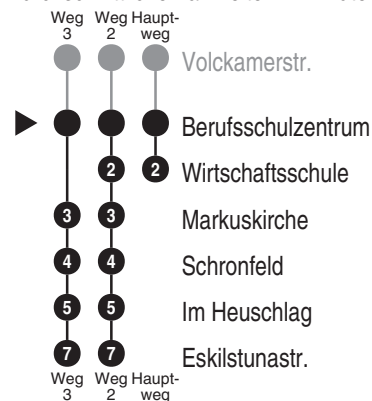

Bus
294

ESTW
ERLANGER STADTWERKE
Erlanger Stadtwerke Stadtverkehr GmbH
Tel.: 0 91 31 / 8 23 40 00
Internet: www.estw.de

Abfahrten auf Ihr Handy:
QR-Code abfotografieren

<http://m.vgn.de/ezm/de:09562:3354>

Abfahrtszeiten ab
Erlangen Berufsschulzentrum

Richtung
Erlangen Wirtschaftsschule
(Siegliethof Eskilstunastr.)

Erlanger Bergkirchweih gültig ab 21.05.2026 - Gesamtverkehr (mit Schulfahrten)

Durchschnittliche Fahrzeiten in Minuten

Uhr	Montag - Freitag	Samstag	Sonn- / Feiertag	Uhr
4				4
5				5
6				6
7	35²_{V01} 35^{V01} 40²_{V01} 43³_{V01} 46²_{V01} 47^{V01} 49^{V01}			7
8				8
9				9
10				10
11				11
12				12
13				13
14				14
15				15
16	10^{V01}			16
17				17
18				18
19				19
20				20
21				21
22				22
23				23
0				0

Es besteht die Möglichkeit, sich über die Telefonnummer 09131 / 19410 ein Taxi zu jeder beliebigen Haltestelle rufen zu lassen. Die Taxifahrt ist auf eigene Kosten zum üblichen Taxitarif beim Taxifahrer zu bezahlen. So sparen Sie - vor allem nachts - Fußwege von der Haltestelle zu Ihrer Haustüre.

Fahrten ohne Fahrwegangabe nehmen den Hauptweg 2...3 = fährt Weg 2 bis 3 V01 = nur an Schultagen