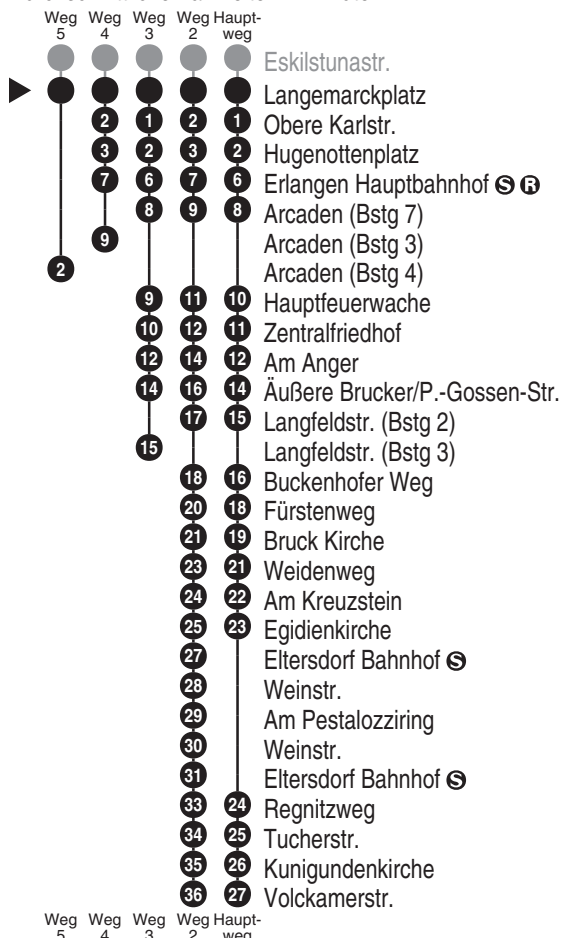

Bus
294

ESTW
ERLANGER STADTWERKE
Erlanger Stadtwerke Stadtverkehr GmbH
Tel.: 0 91 31 / 8 23 40 00
Internet: www.estw.de

Abfahren auf Ihr Handy:
QR-Code abfotografieren

<http://m.vgn.de/ezm/de:09562:3153>

Abfahrtszeiten ab

Erlangen Langemarckplatz

Richtung

Eltersdorf Volckamerstr.

Jahresfahrplan 2026, gültig ab 14.12.2025 - Gesamtverkehr (mit Schulfahrten)

Durchschnittliche Fahrzeiten in Minuten

Uhr	Montag - Freitag	Samstag	Sonn- / Feiertag	Uhr
4				4
5	44	41		5
6	04 24 ² 44	11 41		6
7	04 ² _{V14} 09 ² _{V01} 24 44 ²	11 41	11 41	7
8	04 24 ² 44	11 41	11 41	8
9	04 24 44	11 41	11 41	9
10	04 24 44	13 43	11 41	10
11	04 24 44	13 43	11 41	11
12	04 24 39 ^{V01} 44	13 43	11 41	12
13	04 14 [■] _{V01} 16 ^{V01} 24 24 ⁵ _{V01} 44	13 43	11 41	13
14	04 24 44	13 43	11 41	14
15	04 16 [■] _{V01} 24 44 52 ⁴ _{V01}	13 43	11 41	15
16	04 24 24 [■] _{V01} 44	13 43	11 41	16
17	04 24 44	11 41	11 41	17
18	04 24 44	11 41	11 41	18
19	20 50	11 41	11	19
20	20 50	11 41	11	20
21	20 50	11	11	21
22	20 50	11	11	22
23	20 50	11	11	23
0	20 ³	11 ³	11 ³	0

Es besteht die Möglichkeit, sich über die Telefonnummer 09131 / 19410 ein Taxi zu jeder beliebigen Haltestelle rufen zu lassen. Die Taxifahrt ist auf eigene Kosten zum üblichen Taxitarif beim Taxifahrer zu bezahlen. So sparen Sie - vor allem nachts - Fußwege von der Haltestelle zu Ihrer Haustüre.

Fahrten ohne Fahrwegangabe nehmen den Hauptweg 2...5 = fährt Weg 2 bis 5 ■ = verkehrt bis Hugenottenplatz V01 = nur an Schultagen V14 = nur an schulfreien Tagen