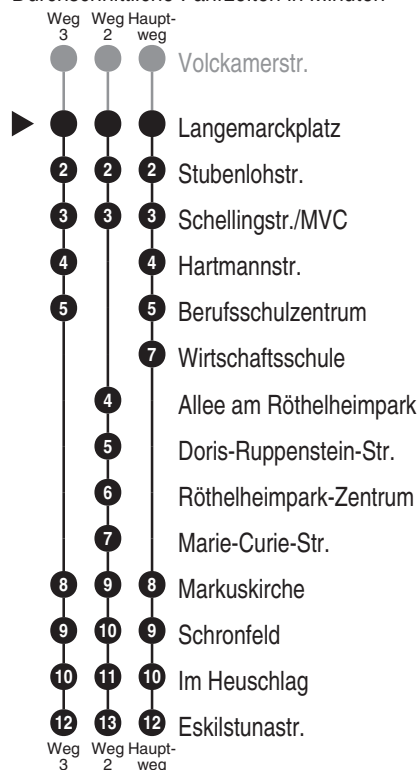

Bus
294

ESTW
ERLANGER STADTWERKE
Erlanger Stadtwerke Stadtverkehr GmbH
Tel.: 0 91 31 / 8 23 40 00
Internet: www.estw.de

Abfahrten auf Ihr Handy:
QR-Code abfotografieren

<http://m.vgn.de/ezm/de:09562:3153>

Abfahrtszeiten ab

Erlangen Langemarckplatz

Richtung

Sieglitzhof Eskilstunastr.

Jahresfahrplan 2026, gültig ab 15.12.2025 - nur Schulfahrten

Durchschnittliche Fahrzeiten in Minuten

Uhr	Montag - Freitag	Samstag	Sonn- / Feiertag	Uhr
4				4
5				5
6				6
7	30 ^{V01} 30 [■] _{V01} 35 ^{V01} 38 ³ _{V01} 41 ^{V01}			7
8	09 ² _{V01}			8
9				9
10				10
11				11
12				12
13	38 ² _{V01}			13
14				14
15				15
16	05 [■] _{V01}			16
17				17
18				18
19				19
20				20
21				21
22				22
23				23
0				0

Es besteht die Möglichkeit, sich über die Telefonnummer 09131 / 19410 ein Taxi zu jeder beliebigen Haltestelle rufen zu lassen. Die Taxifahrt ist auf eigene Kosten zum üblichen Taxitarif beim Taxifahrer zu bezahlen. So sparen Sie - vor allem nachts - Fußwege von der Haltestelle zu Ihrer Haustüre.

Fahrten ohne Fahrwegangabe nehmen den Hauptweg 2...3 = fährt Weg 2 bis 3 ■ = verkehrt bis Wirtschaftsschule V01 = nur an Schultagen