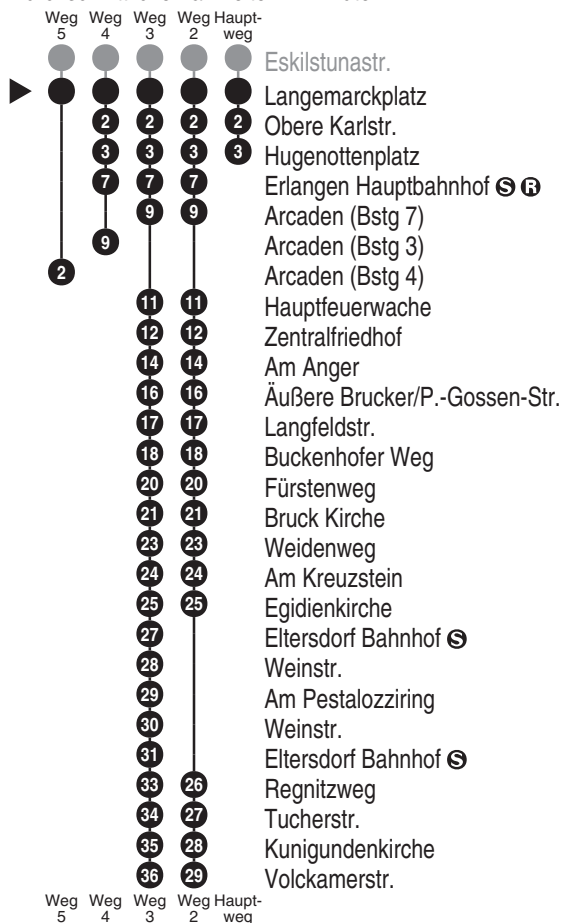

**Bus**  
**294**

**ESTW**  
ERLANGER STADTWERKE  
Erlanger Stadtwerke Stadtverkehr GmbH  
Tel.: 0 91 31 / 8 23 40 00  
Internet: www.estw.de

Abfahrten auf Ihr Handy:  
QR-Code abfotografieren

<http://m.vgn.de/ezm/de:09562:3153>

Abfahrtszeiten ab  
**Erlangen Langemarckplatz**

Richtung  
**Erlangen Hugentotenpl.**  
**(Eltersdorf Volckamerstr.)**

Jahresfahrplan 2026, gültig ab 15.12.2025 - nur Schulfahrten

Durchschnittliche Fahrzeiten in Minuten

Uhr	Montag - Freitag	Samstag	Sonn- / Feiertag	Uhr
4				4
5				5
6				6
7	09 <sup>3</sup> <sub>V01</sub>			7
8				8
9				9
10				10
11				11
12	39 <sup>2</sup> <sub>V01</sub>			12
13	14 <sup>V01</sup> 16 <sup>2</sup> <sub>V01</sub> 24 <sup>5</sup> <sub>V01</sub>			13
14				14
15	16 <sup>V01</sup> 52 <sup>4</sup> <sub>V01</sub>			15
16	24 <sup>V01</sup>			16
17				17
18				18
19				19
20				20
21				21
22				22
23				23
0				0

Fahrten ohne Fahrwegangabe nehmen den Hauptweg 2...5 = fährt Weg 2 bis 5 V01 = nur an Schultagen