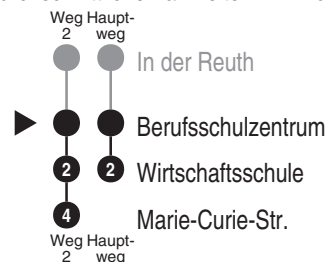

**Bus**  
**296**

**ESTW**  
ERLANGER STADTWERKE  
Erlanger Stadtwerke Stadtverkehr GmbH  
Tel.: 0 91 31 / 8 23 40 00  
Internet: www.estw.de

Abfahrten auf Ihr Handy:  
QR-Code abfotografieren

<http://m.vgn.de/ezm/de:09562:3354>

Abfahrtszeiten ab  
**Erlangen Berufsschulzentrum**

Richtung

**Erlangen Wirtschaftsschule**  
**(Erlangen Marie-Curie-Str.)**

Durchschnittliche Fahrzeiten in Minuten

Jahresfahrplan 2026, gültig ab 15.12.2025

Es besteht die Möglichkeit, sich über die Telefonnummer 09131 / 19410 ein Taxi zu jeder beliebigen Haltestelle rufen zu lassen. Die Taxifahrt ist auf eigene Kosten zum üblichen Taxitarif beim Taxifahrer zu bezahlen. So sparen Sie - vor allem nachts - Fußwege von der Haltestelle zu Ihrer Haustür.

Die Linie 296 verkehrt nicht an Samstagen, Sonn- und Feiertagen.

Fahrten ohne Fahrwegangabe nehmen den Hauptweg    2 = fährt Weg 2    V01 = nur an Schultagen