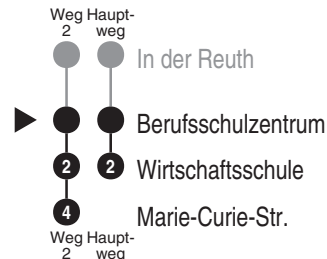

Bus
296

ESTW
ERLANGER STADTWERKE
Erlanger Stadtwerke Stadtverkehr GmbH
Tel.: 0 91 31 / 8 23 40 00
Internet: www.estw.de

Abfahrten auf Ihr Handy:
QR-Code abfotografieren

<http://m.vgn.de/ezm/de:09562:3354>

Abfahrtszeiten ab
Erlangen Berufsschulzentrum

Richtung
Erlangen Wirtschaftsschule
(Erlangen Marie-Curie-Str.)

Durchschnittliche Fahrzeiten in Minuten

Jahresfahrplan 2026, gültig ab 15.12.2025

Uhr	Montag - Freitag	Samstag	Sonn- / Feiertag	Uhr
4				4
5				5
6	45			6
7	15 35 ^{V01} 48			7
8	05 15 ²			8
9				9
10				10
11				11
12	15 45			12
13	15 45			13
14	15 45			14
15				15
16				16
17				17
18				18
19				19
20				20
21				21
22				22
23				23
0				0

Es besteht die Möglichkeit, sich über die Telefonnummer 09131 / 19410 ein Taxi zu jeder beliebigen Haltestelle rufen zu lassen. Die Taxifahrt ist auf eigene Kosten zum üblichen Taxitarif beim Taxifahrer zu bezahlen. So sparen Sie - vor allem nachts - Fußwege von der Haltestelle zu Ihrer Haustür.

Die Linie 296 verkehrt nicht an Samstagen, Sonn- und Feiertagen.

Fahrten ohne Fahrwegangabe nehmen den Hauptweg 2 = fährt Weg 2 V01 = nur an Schultagen