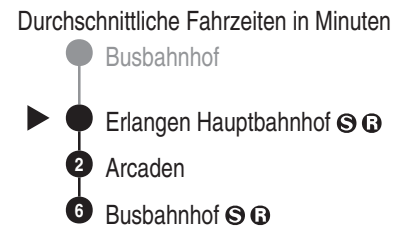

Bus
299

ESTW
ERLANGER STADTWERKE
Erlanger Stadtwerke Stadtverkehr GmbH
Tel.: 0 91 31 / 8 23 40 00
Internet: www.estw.de

Abfahrten auf Ihr Handy:
QR-Code abfotografieren

<http://m.vgn.de/ezm/de:09562:3110>

Abfahrtszeiten ab
Erlangen Hauptbahnhof

Richtung
Erlangen Busbahnhof

Jahresfahrplan 2026, gültig ab 14.12.2025

Uhr	Montag - Freitag	Samstag	Sonn- / Feiertag	Uhr
4				4
5	20 35 50			5
6	05 20 35 50			6
7	05 20 35 50			7
8	05 20 35 50			8
9	05 20 35 50	20 35 50		9
10	05 20 35 50	05 20 35 50	20 35 50	10
11	05 20 35 50	05 20 35 50	05 20 35 50	11
12	05 20 35 50	05 20 35 50	05 20 35 50	12
13	05 20 35 50	05 20 35 50	05 20 35 50	13
14	05 20 35 50	05 20 35 50	05 20 35 50	14
15	05 20 35 50	05 20 35 50	05 20 35 50	15
16	05 20 35 50	05 20 35 50	05 20	16
17	05 20 35 50	05 20 35 50		17
18	05 20 35 50	05 20 35 50		18
19	05 20 35 50	05 20 35 50		19
20	05 20	05 20		20
21				21
22				22
23				23
0				0

Es besteht die Möglichkeit, sich über die Telefonnummer 09131 / 19410 ein Taxi zu jeder beliebigen Haltestelle rufen zu lassen. Die Taxifahrt ist auf eigene Kosten zum üblichen Taxitarif beim Taxifahrer zu bezahlen. So sparen Sie - vor allem nachts - Fußwege von der Haltestelle zu Ihrer Haustür.