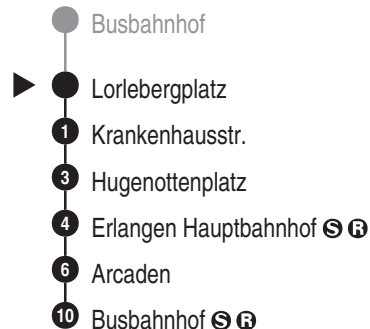

**Bus**  
**299**

**ESTW**  
ERLANGER STADTWERKE  
Erlanger Stadtwerke Stadtverkehr GmbH  
Tel.: 0 91 31 / 8 23 40 00  
Internet: www.estw.de

Abfahrten auf Ihr Handy:  
QR-Code abfotografieren

<http://m.vgn.de/ezm/de:09562:3163>

Abfahrtszeiten ab

**Erlangen Lorlebergplatz**

Richtung

**Erlangen Busbahnhof**

Durchschnittliche Fahrzeiten in Minuten

Jahresfahrplan 2026, gültig ab 14.12.2025

Uhr	Montag - Freitag	Samstag	Sonn- / Feiertag	Uhr
4				4
5	16 31 46			5
6	01 16 31 46			6
7	01 16 31 46			7
8	01 16 31 46			8
9	01 16 31 46	16 31 46		9
10	01 16 31 46	01 16 31 46	16 31 46	10
11	01 16 31 46	01 16 31 46	01 16 31 46	11
12	01 16 31 46	01 16 31 46	01 16 31 46	12
13	01 16 31 46	01 16 31 46	01 16 31 46	13
14	01 16 31 46	01 16 31 46	01 16 31 46	14
15	01 16 31 46	01 16 31 46	01 16 31 46	15
16	01 16 31 46	01 16 31 46	01 16	16
17	01 16 31 46	01 16 31 46		17
18	01 16 31 46	01 16 31 46		18
19	01 16 31 46	01 16 31 46		19
20	01 16	01 16		20
21				21
22				22
23				23
0				0

Es besteht die Möglichkeit, sich über die Telefonnummer 09131 / 19410 ein Taxi zu jeder beliebigen Haltestelle rufen zu lassen. Die Taxifahrt ist auf eigene Kosten zum üblichen Taxitarif beim Taxifahrer zu bezahlen. So sparen Sie - vor allem nachts - Fußwege von der Haltestelle zu Ihrer Haustür.