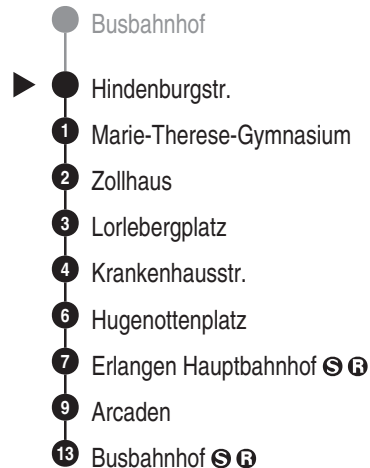

**Bus**  
**299**

**ESTW**  
ERLANGER STADTWERKE  
Erlanger Stadtwerke Stadtverkehr GmbH  
Tel.: 0 91 31 / 8 23 40 00  
Internet: www.estw.de

Abfahrten auf Ihr Handy:  
QR-Code abfotografieren

<http://m.vgn.de/ezm/de:09562:3164>

Abfahrtszeiten ab

**Erlangen Hindenburgstr.**

Richtung

**Erlangen Busbahnhof**

Durchschnittliche Fahrzeiten in Minuten

Jahresfahrplan 2026, gültig ab 14.12.2025

Uhr	Montag - Freitag	Samstag	Sonn- / Feiertag	Uhr
4				4
5	13 28 43 58			5
6	13 28 43 58			6
7	13 28 43 58			7
8	13 28 43 58			8
9	13 28 43 58	13 28 43 58		9
10	13 28 43 58	13 28 43 58	13 28 43 58	10
11	13 28 43 58	13 28 43 58	13 28 43 58	11
12	13 28 43 58	13 28 43 58	13 28 43 58	12
13	13 28 43 58	13 28 43 58	13 28 43 58	13
14	13 28 43 58	13 28 43 58	13 28 43 58	14
15	13 28 43 58	13 28 43 58	13 28 43 58	15
16	13 28 43 58	13 28 43 58	13	16
17	13 28 43 58	13 28 43 58		17
18	13 28 43 58	13 28 43 58		18
19	13 28 43 58	13 28 43 58		19
20	13	13		20
21				21
22				22
23				23
0				0

Es besteht die Möglichkeit, sich über die Telefonnummer 09131 / 19410 ein Taxi zu jeder beliebigen Haltestelle rufen zu lassen. Die Taxifahrt ist auf eigene Kosten zum üblichen Taxitarif beim Taxifahrer zu bezahlen. So sparen Sie - vor allem nachts - Fußwege von der Haltestelle zu Ihrer Haustür.