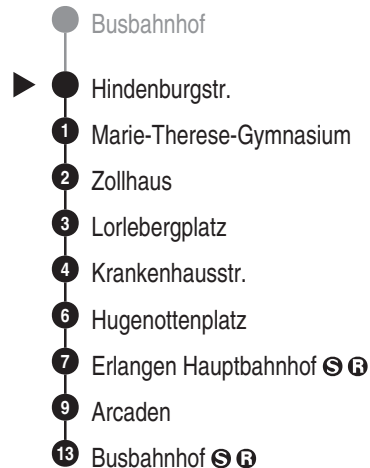

Bus
299

ESTW
ERLANGER STADTWERKE
Erlanger Stadtwerke Stadtverkehr GmbH
Tel.: 0 91 31 / 8 23 40 00
Internet: www.estw.de

Abfahrten auf Ihr Handy:
QR-Code abfotografieren

<http://m.vgn.de/ezm/de:09562:3164>

Abfahrtszeiten ab

Erlangen Hindenburgstr.

Richtung

Erlangen Busbahnhof

Durchschnittliche Fahrzeiten in Minuten

Jahresfahrplan 2026, gültig ab 14.12.2025

Uhr	Montag - Freitag	Samstag	Sonn- / Feiertag	Uhr
4				4
5	13 28 43 58			5
6	13 28 43 58			6
7	13 28 43 58			7
8	13 28 43 58			8
9	13 28 43 58	13 28 43 58		9
10	13 28 43 58	13 28 43 58	13 28 43 58	10
11	13 28 43 58	13 28 43 58	13 28 43 58	11
12	13 28 43 58	13 28 43 58	13 28 43 58	12
13	13 28 43 58	13 28 43 58	13 28 43 58	13
14	13 28 43 58	13 28 43 58	13 28 43 58	14
15	13 28 43 58	13 28 43 58	13 28 43 58	15
16	13 28 43 58	13 28 43 58	13	16
17	13 28 43 58	13 28 43 58		17
18	13 28 43 58	13 28 43 58		18
19	13 28 43 58	13 28 43 58		19
20	13	13		20
21				21
22				22
23				23
0				0

Es besteht die Möglichkeit, sich über die Telefonnummer 09131 / 19410 ein Taxi zu jeder beliebigen Haltestelle rufen zu lassen. Die Taxifahrt ist auf eigene Kosten zum üblichen Taxitarif beim Taxifahrer zu bezahlen. So sparen Sie - vor allem nachts - Fußwege von der Haltestelle zu Ihrer Haustür.