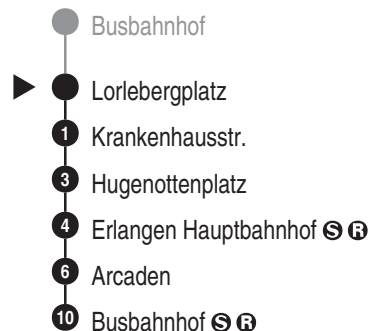

Bus
299

ESTW
ERLANGER STADTWERKE
Erlanger Stadtwerke Stadtverkehr GmbH
Tel.: 0 91 31 / 8 23 40 00
Internet: www.estw.de

Abfahrten auf Ihr Handy:
QR-Code abfotografieren

<http://m.vgn.de/ezm/de:09562:3163>

Abfahrtszeiten ab

Erlangen Lorlebergplatz

Richtung

Erlangen Busbahnhof

Durchschnittliche Fahrzeiten in Minuten

Erlanger Bergkirchweih gültig ab 21.05.2026

Uhr	Montag - Freitag	Samstag	Sonn- / Feiertag	Uhr
4				4
5	16 31 46			5
6	01 16 31 46			6
7	01 16 31 46			7
8	01 16 31 46			8
9	01 16 31 46	16 31 46		9
10	01 16 31 46	01 16 31 46	16 31 46	10
11	01 16 31 46	01 16 31 46	01 16 31 46	11
12	01 16 31 46	01 16 31 46	01 16 31 46	12
13	01 16 31 46	01 16 31 46	01 16 31 46	13
14	01 16 31 46	01 16 31 46	01 16 31 46	14
15	01 16 31 46	01 16 31 46	01 16 31 46	15
16	01 16 31 46	01 16 31 46	01 16	16
17	01 14 29 44 59	01 14 29 44 59		17
18	14 29 44 59	14 29 44 59		18
19	14 29 44	14 29 44		19
20				20
21				21
22				22
23				23
0				0

Es besteht die Möglichkeit, sich über die Telefonnummer 09131 / 19410 ein Taxi zu jeder beliebigen Haltestelle rufen zu lassen. Die Taxifahrt ist auf eigene Kosten zum üblichen Taxitarif beim Taxifahrer zu bezahlen. So sparen Sie - vor allem nachts - Fußwege von der Haltestelle zu Ihrer Haustür.