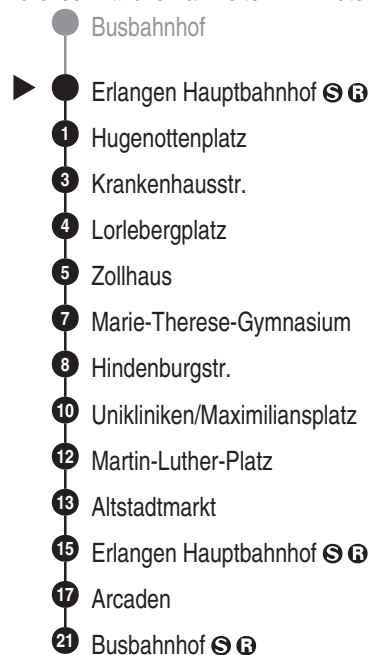

Bus
299

ESTW
ERLANGER STADTWERKE
Erlanger Stadtwerke Stadtverkehr GmbH
Tel.: 0 91 31 / 8 23 40 00
Internet: www.estw.de

Abfahrtszeiten ab

Erlangen Hauptbahnhof

Richtung

Erlangen Busbahnhof

Jahresfahrplan 2026, gültig ab 14.12.2025

Durchschnittliche Fahrzeiten in Minuten

Uhr	Montag - Freitag	Samstag	Sonn- / Feiertag	Uhr
4				4
5	13 28 43 58			5
6	13 28 43 58			6
7	13 28 43 58			7
8	13 28 43 58			8
9	13 28 43 58	13 28 43 58		9
10	13 28 43 58	13 28 43 58	13 28 43 58	10
11	13 28 43 58	13 28 43 58	13 28 43 58	11
12	13 28 43 58	13 28 43 58	13 28 43 58	12
13	13 28 43 58	13 28 43 58	13 28 43 58	13
14	13 28 43 58	13 28 43 58	13 28 43 58	14
15	13 28 43 58	13 28 43 58	13 28 43 58	15
16	13 28 43 58	13 28 43 58		16
17	13 28 43 58	13 28 43 58		17
18	13 28 43 58	13 28 43 58		18
19	13 28 43 58	13 28 43 58		19
20				20
21				21
22				22
23				23
0				0

Es besteht die Möglichkeit, sich über die Telefonnummer 09131 / 19410 ein Taxi zu jeder beliebigen Haltestelle rufen zu lassen. Die Taxifahrt ist auf eigene Kosten zum üblichen Taxitarif beim Taxifahrer zu bezahlen. So sparen Sie - vor allem nachts - Fußwege von der Haltestelle zu Ihrer Haustür.