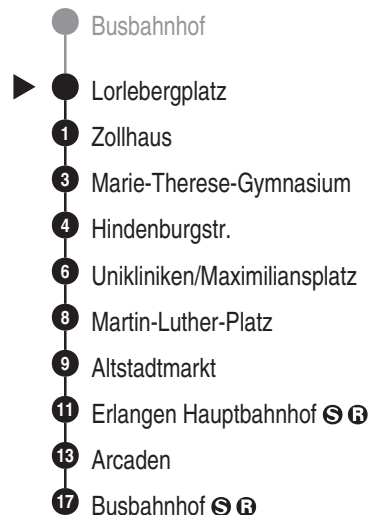

Bus
299

ESTW
ERLANGER STADTWERKE
Erlanger Stadtwerke Stadtverkehr GmbH
Tel.: 0 91 31 / 8 23 40 00
Internet: www.estw.de

Abfahrtszeiten ab

Erlangen Lorlebergplatz

Richtung

Erlangen Busbahnhof

Durchschnittliche Fahrzeiten in Minuten

Jahresfahrplan 2026, gültig ab 14.12.2025

Uhr	Montag - Freitag	Samstag	Sonn- / Feiertag	Uhr
4				4
5	17 32 47			5
6	02 17 32 47			6
7	02 17 32 47			7
8	02 17 32 47			8
9	02 17 32 47	17 32 47		9
10	02 17 32 47	02 17 32 47	17 32 47	10
11	02 17 32 47	02 17 32 47	02 17 32 47	11
12	02 17 32 47	02 17 32 47	02 17 32 47	12
13	02 17 32 47	02 17 32 47	02 17 32 47	13
14	02 17 32 47	02 17 32 47	02 17 32 47	14
15	02 17 32 47	02 17 32 47	02 17 32 47	15
16	02 17 32 47	02 17 32 47	02	16
17	02 17 32 47	02 17 32 47		17
18	02 17 32 47	02 17 32 47		18
19	02 17 32 47	02 17 32 47		19
20	02	02		20
21				21
22				22
23				23
0				0

Es besteht die Möglichkeit, sich über die Telefonnummer 09131 / 19410 ein Taxi zu jeder beliebigen Haltestelle rufen zu lassen. Die Taxifahrt ist auf eigene Kosten zum üblichen Taxitarif beim Taxifahrer zu bezahlen. So sparen Sie - vor allem nachts - Fußwege von der Haltestelle zu Ihrer Haustür.