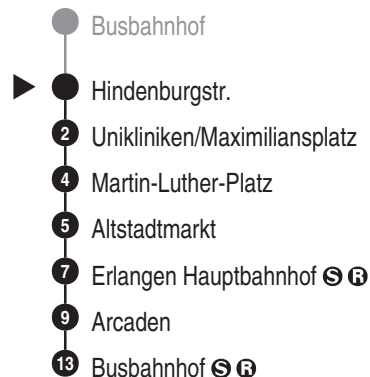

Bus
299

ESTW
ERLANGER STADTWERKE
Erlanger Stadtwerke Stadtverkehr GmbH
Tel.: 0 91 31 / 8 23 40 00
Internet: www.estw.de

Abfahrtszeiten ab

Erlangen Hindenburgstr.

Richtung

Erlangen Busbahnhof S R

Durchschnittliche Fahrzeiten in Minuten

Jahresfahrplan 2026, gültig ab 14.12.2025

Uhr	Montag - Freitag	Samstag	Sonn- / Feiertag	Uhr
4				4
5	21 36 51			5
6	06 21 36 51			6
7	06 21 36 51			7
8	06 21 36 51			8
9	06 21 36 51	21 36 51		9
10	06 21 36 51	06 21 36 51	21 36 51	10
11	06 21 36 51	06 21 36 51	06 21 36 51	11
12	06 21 36 51	06 21 36 51	06 21 36 51	12
13	06 21 36 51	06 21 36 51	06 21 36 51	13
14	06 21 36 51	06 21 36 51	06 21 36 51	14
15	06 21 36 51	06 21 36 51	06 21 36 51	15
16	06 21 36 51	06 21 36 51	06	16
17	06 21 36 51	06 21 36 51		17
18	06 21 36 51	06 21 36 51		18
19	06 21 36 51	06 21 36 51		19
20	06	06		20
21				21
22				22
23				23
0				0

Es besteht die Möglichkeit, sich über die Telefonnummer 09131 / 19410 ein Taxi zu jeder beliebigen Haltestelle rufen zu lassen. Die Taxifahrt ist auf eigene Kosten zum üblichen Taxitarif beim Taxifahrer zu bezahlen. So sparen Sie - vor allem nachts - Fußwege von der Haltestelle zu Ihrer Haustür.