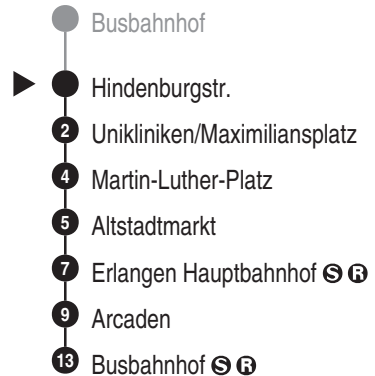

Bus
299

ESTW
ERLANGER STADTWERKE
Erlanger Stadtwerke Stadtverkehr GmbH
Tel.: 0 91 31 / 8 23 40 00
Internet: www.estw.de

Abfahrtszeiten ab

Erlangen Hindenburgstr.

Richtung

Erlangen Busbahnhof S R

Durchschnittliche Fahrzeiten in Minuten

Jahresfahrplan 2026, gültig ab 14.12.2025

Uhr	Montag - Freitag	Samstag	Sonn- / Feiertag	Uhr
4				4
5	21 36 51			5
6	06 21 36 51			6
7	06 21 36 51			7
8	06 21 36 51			8
9	06 21 36 51	21 36 51		9
10	06 21 36 51	06 21 36 51	21 36 51	10
11	06 21 36 51	06 21 36 51	06 21 36 51	11
12	06 21 36 51	06 21 36 51	06 21 36 51	12
13	06 21 36 51	06 21 36 51	06 21 36 51	13
14	06 21 36 51	06 21 36 51	06 21 36 51	14
15	06 21 36 51	06 21 36 51	06 21 36 51	15
16	06 21 36 51	06 21 36 51	06	16
17	06 21 36 51	06 21 36 51		17
18	06 21 36 51	06 21 36 51		18
19	06 21 36 51	06 21 36 51		19
20	06	06		20
21				21
22				22
23				23
0				0

Es besteht die Möglichkeit, sich über die Telefonnummer 09131 / 19410 ein Taxi zu jeder beliebigen Haltestelle rufen zu lassen. Die Taxifahrt ist auf eigene Kosten zum üblichen Taxitarif beim Taxifahrer zu bezahlen. So sparen Sie - vor allem nachts - Fußwege von der Haltestelle zu Ihrer Haustür.