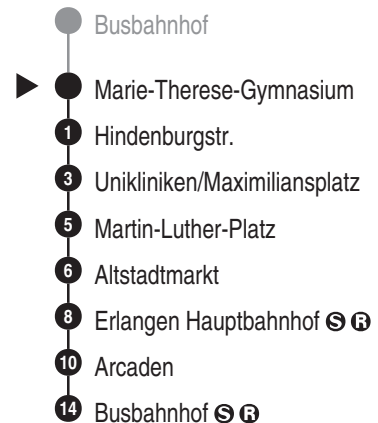

Bus
299

ESTW
ERLANGER STADTWERKE
Erlanger Stadtwerke Stadtverkehr GmbH
Tel.: 0 91 31 / 8 23 40 00
Internet: www.estw.de

Abfahrtszeiten ab

Erlangen Marie-Therese-Gymn.

Richtung

Erlangen Busbahnhof

Durchschnittliche Fahrzeiten in Minuten

Jahresfahrplan 2026, gültig ab 14.12.2025

Uhr	Montag - Freitag	Samstag	Sonn- / Feiertag	Uhr
4				4
5	20 35 50			5
6	05 20 35 50			6
7	05 20 35 50			7
8	05 20 35 50			8
9	05 20 35 50	20 35 50		9
10	05 20 35 50	05 20 35 50	20 35 50	10
11	05 20 35 50	05 20 35 50	05 20 35 50	11
12	05 20 35 50	05 20 35 50	05 20 35 50	12
13	05 20 35 50	05 20 35 50	05 20 35 50	13
14	05 20 35 50	05 20 35 50	05 20 35 50	14
15	05 20 35 50	05 20 35 50	05 20 35 50	15
16	05 20 35 50	05 20 35 50	05	16
17	05 20 35 50	05 20 35 50		17
18	05 20 35 50	05 20 35 50		18
19	05 20 35 50	05 20 35 50		19
20	05	05		20
21				21
22				22
23				23
0				0