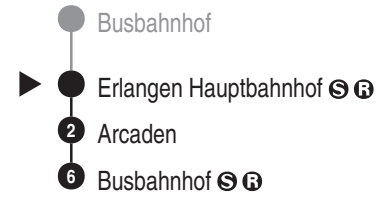

ESTW
ERLANGER STADTWERKE
Erlanger Stadtwerke Stadtverkehr GmbH
Tel.: 0 91 31 / 8 23 40 00
Internet: www.estw.de

Abfahrtszeiten ab

Erlangen Hauptbahnhof

Richtung

Erlangen Busbahnhof

Durchschnittliche Fahrzeiten in Minuten