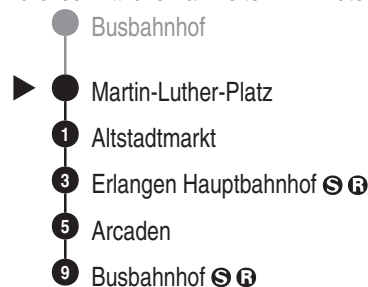

Bus
299

ESTW
ERLANGER STADTWERKE
Erlanger Stadtwerke Stadtverkehr GmbH
Tel.: 0 91 31 / 8 23 40 00
Internet: www.estw.de

Abfahrtszeiten ab

Erlangen M.-Luther-Platz

Richtung

Erlangen Busbahnhof

Durchschnittliche Fahrzeiten in Minuten

Erlanger Bergkirchweih gültig ab 21.05.2026

Uhr	Montag - Freitag	Samstag	Sonn- / Feiertag	Uhr
4				4
5	25 40 55			5
6	10 25 40 55			6
7	10 25 40 55			7
8	10 25 40 55			8
9	10 25 40 55	25 40 55		9
10	10 25 40 55	10 25 40 55	25 40 55	10
11	10 25 40 55	10 25 40 55	10 25 40 55	11
12	10 25 40 55	10 25 40 55	10 25 40 55	12
13	10 25 40 55	10 25 40 55	10 25 40 55	13
14	10 25 40 55	10 25 40 55	10 25 40 55	14
15	10 25 40 55	10 25 40 55	10 25 40 55	15
16	10 25 40 55	10 25 40 55	10	16
17				17
18				18
19				19
20				20
21				21
22				22
23				23
0				0

Es besteht die Möglichkeit, sich über die Telefonnummer 09131 / 19410 ein Taxi zu jeder beliebigen Haltestelle rufen zu lassen. Die Taxifahrt ist auf eigene Kosten zum üblichen Taxitarif beim Taxifahrer zu bezahlen. So sparen Sie - vor allem nachts - Fußwege von der Haltestelle zu Ihrer Haustür.