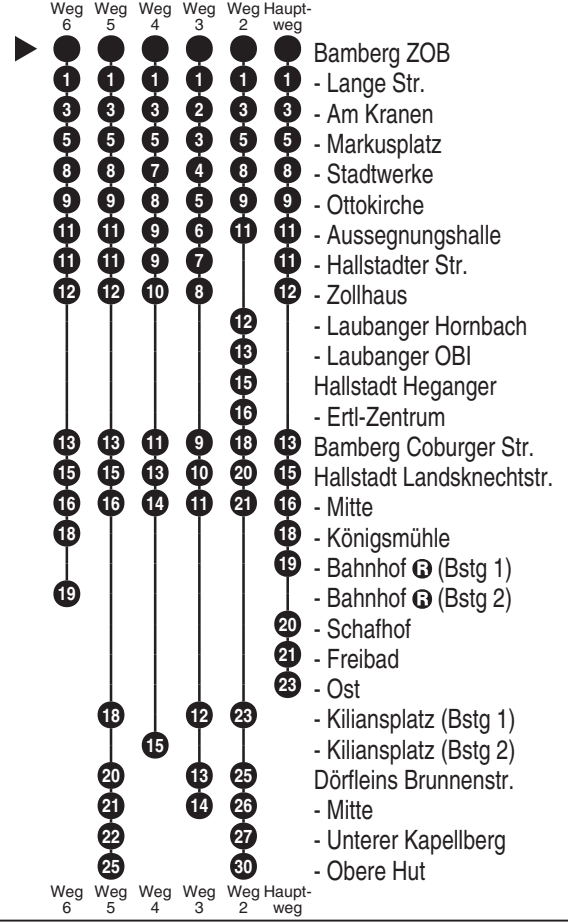

Bus
904

STVB
Tel. 0951 77-4977
www.stadtwerke-bamberg.de
service-verkehr@stadtwerke-bamberg.de

Abfahrten auf Ihr Handy:
QR-Code abfotografieren

<http://m.vgn.de/ezm/de:09461:20200>

Abfahrtszeiten ab
Bamberg ZOB

Richtung
Hallstadt Ost
(Dörfleins Obere Hut)

Gültig ab 14.12.2025
Am 24. und 31.12. Verkehr wie samstags

Durchschnittliche Fahrzeiten in Minuten

Uhr	Mo-Fr (Schule)	Mo-Fr (schulfrei)*	Samstag (nicht 15.8.)	So/Feier*	Uhr
4					4
5	32 ⁶				5
6	08 ⁵ 28 ⁶ 48 ^{3*}	38 ⁶	38 ⁶		6
7	08 ⁵ 38	08 ⁵ 38	08 ⁵ 38	50 ⁴	7
8	08 ² 28 48	08 ⁵ 28	08 ⁵ 28	30 ⁴	8
9	08 ² 28 48	08 ² 28 48	08 ² 28 48	10 ⁴ 50 ⁴	9
10	08 ² 28 48	08 ² 28 48	08 ² 28 48	30 ⁴	10
11	08 ² 28 48	08 ² 28 48	08 ² 28 48	10 ⁴	11
12	08 ² 28 48	08 ² 28 48	08 ² 28 48	10 ⁴	12
13	08 ² 28 48	08 ² 28 48	08 ² 28 48	10 ⁴ 40 [■]	13
14	08 ² 28 48	08 ² 38	08 ² 38	10 ⁴ 40 [■]	14
15	08 ² 28 48	08 ² 38	08 ² 38	10 ⁴ 40 [■]	15
16	08 ² 28 48	08 ² 38	08 ² 38	10 ⁴ 40 [■]	16
17	08 ² 28 48	08 ² 38	08 ² 38	10 ⁴ 40 [■]	17
18	08 ² 38	08 ²	08 ²	10 ⁴	18
19	08 ²	08 ²	08 ²	20 ³ _{ALT}	19
20	00 ³ _{ALT} 40 ³ _{ALT}	00 ³ _{ALT} 40 ³ _{ALT}	00 ³ _{ALT} 40 ³ _{ALT}	00 ³ _{ALT} 40 ³ _{ALT}	20
21	20 ³ _{ALT}	20 ³ _{ALT}	20 ³ _{ALT}	20 ³ _{ALT}	21
22	00 ³ _{ALT} 40 ³ _{ALT}	00 ³ _{ALT} 40 ³ _{ALT}	00 ³ _{ALT} 40 ³ _{ALT}	00 ³ _{ALT} 40 ³ _{ALT}	22
23	20 ³ _{ALT}	20 ³ _{ALT}	20 ³ _{ALT}	20 ³ _{ALT}	23
0	00 ³ _{ALT} 50 ³ _{ALT}	00 ³ _{ALT} 50 ³ _{ALT}	00 ³ _{ALT} 50 ³ _{ALT}	00 ³ _{ALT} 50 ³ _{ALT}	0
1	30 [■] _{ALT} V68 _{ALT}	30 [■] _{ALT} V68 _{ALT}	30 [■] _{ALT}		1

* Am 15.8. (Mariä Himmelfahrt) Verkehr wie an Sonn- u. Feiertagen
 Fahrten ohne Fahrwegangabe nehmen den Hauptweg ■ = verkehrt bis Bamberg Zollhaus V68 = nur in Nächten Freitag zu Samstag
 2...6 = fährt Weg 2 bis 6 * = verkehrt bis Hallstadt Kiliansplatz (Bstg 1) ALT = Anruf-Linien-Taxi. Anmeldung unter Tel. 0951/14443 mind. 30 Min. vor Fahrtantritt
 Alle Angaben ohne Gewähr efa103; 30.04.2026 17:44:57; 37-904-F-1-H; j26; 20200