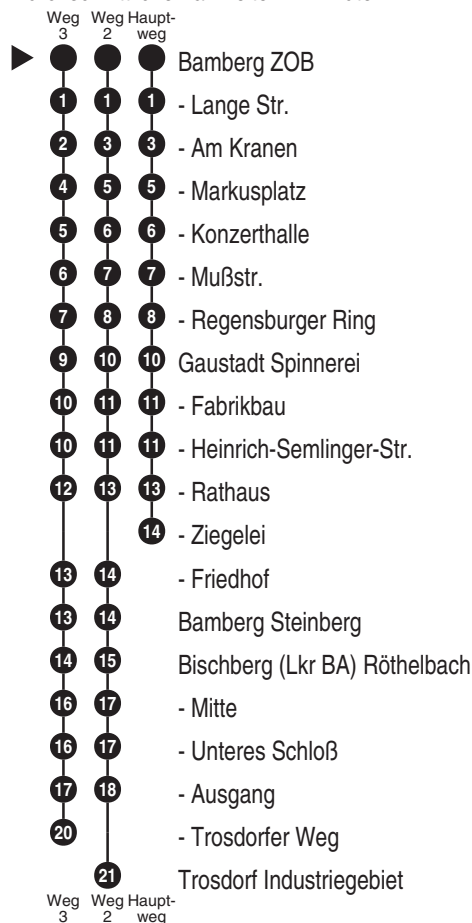

Tel. 0951 77-4977

www.stadtwerke-bamberg.de

service-verkehr@stadtwerke-bamberg.de

Abfahrten auf Ihr Handy:
QR-Code abfotografieren

<http://m.vgn.de/ezm/de:09461:20200>

Abfahrtszeiten ab
Bamberg ZOB

Richtung

Gaustadt Ziegelei

(Trosdorf Industriegebiet)

Gültig ab 14.12.2025

Am 24. und 31.12. Verkehr wie samstags

Durchschnittliche Fahrzeiten in Minuten

Uhr	Mo-Fr (Schule)	Mo-Fr (schulfrei)*	Samstag	So/Feier*	Uhr
4					4
5	45 ³				5
6	00 15 ³ 30 45 ³	00 ³ _{ALT} 45 ³	45 ³		6
7	00 15 ² 30 45 ²	15 ² 45 ²	15 ² 45 ²		7
8	00 15 ² 30 45 ²	00 15 ² 30 45 ²	00 15 ² 30 45 ²	15 45 ³	8
9	00 15 ² 30 45 ²	00 15 ² 30 45 ²	00 15 ² 30 45 ²	15 45 ³	9
10	00 15 ² 30 45 ²	00 15 ² 30 45 ²	00 15 ² 30 45 ²	15 45 ³	10
11	00 15 ² 30 45 ²	00 15 ² 30 45 ²	00 15 ² 30 45 ²	15 45 ³	11
12	00 15 ² 30 45 ²	00 15 ² 30 45 ²	00 15 ² 30 45 ²	15 45 ³	12
13	00 10 ² 15 ² 30 45 ²	00 15 ² 30 45 ²	00 15 ² 30 45 ²	15 45 ³	13
14	00 15 ² 30 45 ²	00 15 ² 30 45 ²	00 15 ² 30 45 ²	15 45 ³	14
15	00 15 ² 30 45 ²	00 15 ² 30 45 ²	00 15 ² 30 45 ²	15 45 ³	15
16	00 15 ² 30 45 ²	00 15 ² 30 45 ²	00 15 ² 30 45 ²	15 45 ³	16
17	00 15 ² 30 45 ²	00 15 ² 30 45 ²	00 15 ² 30 45 ²	15 45 ³	17
18	00 15 ² 30 45 ²	00 15 ² 30 45 ²	00 15 ² 30 45 ²	15 45 ³	18
19	00 30 ²	00 30 ²	00 30 ³	30	19
20	20 ³				20
21					21
22					22
23					23
0					0

Fahrten mit Endhaltestelle Ziegelei fahren weiter als Linie 916.

24.12.:Betriebsende 18 Uhr; 25.12. und 1.1.: Betriebsbeginn 10 Uhr; Infos zu Fahrplanänderungen unter www.vgn.de

* Am 15.8. (Mariä Himmelfahrt) Verkehr wie an Sonn- u. Feiertagen

Fahrten ohne Fahrwegangabe nehmen den Hauptweg ■ = verkehrt bis Bischberg (Lkr BA) Ausgang ALT = Anruf-Linien-Taxi. Anmeldung unter Tel. 0951/14443 mind. 30 Min. vor Fahrtantritt.