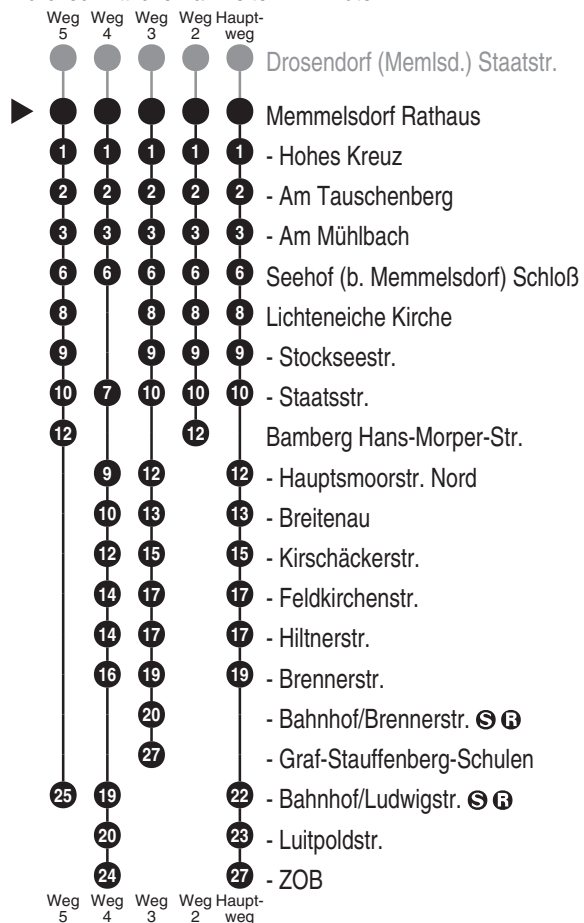

Richtung

Bamberg Bahnhof/Ludwigstr. S R

Bamberg ZOB

Gültig ab 14.12.2025

Am 24. und 31.12. Verkehr wie samstags

Durchschnittliche Fahrzeiten in Minuten

Uhr	Mo-Fr (Schule)	Mo-Fr (schulfrei)*	Samstag (nicht 15.8.)	So/Feier*	Uhr
4	54 ² _{W1}	54 ⁵ _{ALT}			4
5	57	57 ^{ALT}			5
6	15 45				6
7	08 ⁴ 08 ³ 12 [■] _{X1} 15 45	08 45	45		7
8	15 45	45	45	45	8
9	15 45	45	45		9
10	15 45	45	45	45	10
11	15 45	45	45	45	11
12	15 45	45	45	45	12
13	30 45	45	45	45	13
14	15 45	45	45	45	14
15	15 45	45	45	45	15
16	15 45	45	45	45	16
17	15 45	45	45	45	17
18	15 45	45	45	45	18
19	15 45				19
20	05 ² _{W1}	05 ² _{W1}	05 ² _{W1}		20
21					21
22					22
23					23
0					0

24.12.:Betriebsende 18 Uhr; 25.12. und 1.1.: Betriebsbeginn 10 Uhr; Infos zu Fahrplanänderungen unter www.vgn.de

* Am 15.8. (Mariä Himmelfahrt) Verkehr wie an Sonn- u. Feiertagen

Fahrten ohne Fahrwegangabe nehmen den Hauptweg

2...5 = fährt Weg 2 bis 5

■ = verkehrt bis Bamberg Bahnhof/Ludwigstr.

ALT = Anruf-Linien-Taxi. Anmeldung unter Tel. 0951/14443 mind. 30 Min. vor Fahrtantritt.

W1 = Bus fährt weiter als Linie 901 in Richtung ZOB bzw. Bahnhof.

X1 = Bus fährt weiter als Linie 918 in Richtung Ob. Stephansberg