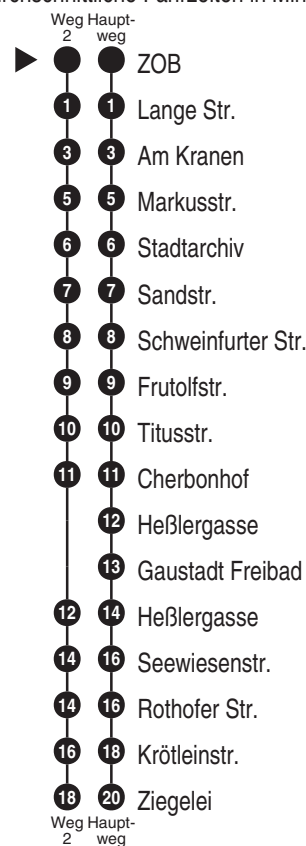

Bus
916

Tel. 0951 77-4977

www.stadtwerke-bamberg.de

service-verkehr@stadtwerke-bamberg.de

Abfahrten auf Ihr Handy:
QR-Code abfotografieren

<http://m.vgn.de/ezm/de:09461:20200>

Abfahrtszeiten ab
Bamberg ZOB

Richtung

Gaustadt Ziegelei

Sonderfahrplan "Gaustadt Freibad", gültig vom 13.05. bis vsl. 13.09.2026
Am 24. und 31.12. Verkehr wie samstags

Durchschnittliche Fahrzeiten in Minuten

Uhr	Mo-Fr (Schule)	Mo-Fr (schulfrei)*	Samstag (nicht 15.8.)	So/Feier*	Uhr
4					4
5					5
6	44 ²	44 ²	44 ²		6
7	14 ² 44 ²	14 ² 44 ²	14 ² 44 ²	29 ²	7
8	14 44	14 44	14 44	29	8
9	14 44	14 44	14 44	29	9
10	14 44	14 44	14 44	29	10
11	14 44	14 44	14 44	29	11
12	14 54 ²	14 44	14 44	29	12
13	14 44	14 44	14 44	29	13
14	14 44	14 44	14 44	29	14
15	14 44	14 44	14 44	29	15
16	14 44	14 44	14 44	29	16
17	14 44	14 44	14 44	29	17
18	14 44	14 44	14 44	29	18
19	14	14	14		19
20					20
21					21
22					22
23					23
0					0

Fahrten mit Endhaltestelle Ziegelei fahren weiter als Linie 906.

Sonderfahrplan "Gaustadt Freibad": Gültig während der Freibadsaison vom 13.05. bis vsl. 13.09.2026

* Am 15.8. (Mariä Himmelfahrt) Verkehr wie an Sonn- u. Feiertagen

Fahrten ohne Fahrwegangabe nehmen den Hauptweg 2 = fährt Weg 2