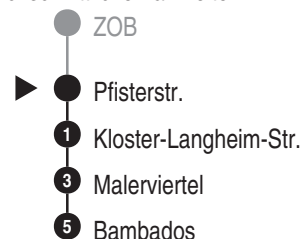

Bus
920

Tel. 0951 77-4977

www.stadtwerke-bamberg.de

service-verkehr@stadtwerke-bamberg.de

Abfahrten auf Ihr Handy:
QR-Code abfotografieren

<http://m.vgn.de/ezm/de:09461:20284>

Abfahrtszeiten ab
Bamberg Pfisterstr.

Richtung

Bamberg Bambados

Gültig ab 14.12.2025

Am 24. und 31.12. Verkehr wie samstags

Durchschnittliche Fahrzeiten in Minuten

Uhr	Mo-Fr (Schule)	Mo-Fr (schulfrei)*	Samstag (nicht 15.8.)	So/Feier*	Uhr
4					4
5					5
6					6
7	16 46	46			7
8	16 46	16	16		8
9	16 46	16	16		9
10	16 46	16	16 46	16	10
11	16 46	16	16 46	16	11
12	16 46	16	16 46	16	12
13	16 46	16	16 46	16	13
14	16 46	16	16 46	16	14
15	16 46	16	16 46	16	15
16	16 46	16	16 46	16	16
17	16 46	16	16 46	16	17
18	16	16	16	16	18
19	16	16	16	16	19
20					20
21					21
22					22
23					23
0					0

24.12.: Betriebsende 18 Uhr; 25.12. und 1.1.: Betriebsbeginn 10 Uhr; Infos zu Fahrplanänderungen unter www.vgn.de

* Am 15.8. (Mariä Himmelfahrt) Verkehr wie an Sonn- u. Feiertagen