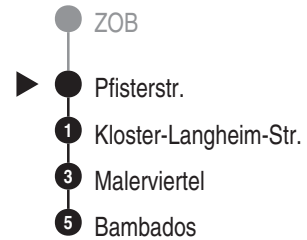

Bus
920

Tel. 0951 77-4977

www.stadtwerke-bamberg.de

service-verkehr@stadtwerke-bamberg.de

Abfahrten auf Ihr Handy:
QR-Code abfotografieren

<http://m.vgn.de/ezm/de:09461:20284>

Abfahrtszeiten ab
Bamberg Pfisterstr.

Richtung

Bamberg Bambados

Durchschnittliche Fahrzeiten in Minuten

Gültig ab 14.12.2025

Am 24. und 31.12. Verkehr wie samstags

Uhr	Mo-Fr (Schule)	Mo-Fr (schulfrei)*	Samstag (nicht 15.8.)	So/Feier*	Uhr
4					4
5					5
6					6
7	16 46	46			7
8	16 46	16	16		8
9	16 46	16	16		9
10	16 46	16	16 46	16	10
11	16 46	16	16 46	16	11
12	16 46	16	16 46	16	12
13	16 46	16	16 46	16	13
14	16 46	16	16 46	16	14
15	16 46	16	16 46	16	15
16	16 46	16	16 46	16	16
17	16 46	16	16 46	16	17
18	16	16	16	16	18
19	16	16	16	16	19
20					20
21					21
22					22
23					23
0					0

24.12.: Betriebsende 18 Uhr; 25.12. und 1.1.: Betriebsbeginn 10 Uhr; Infos zu Fahrplanänderungen unter www.vgn.de

* Am 15.8. (Mariä Himmelfahrt) Verkehr wie an Sonn- u. Feiertagen