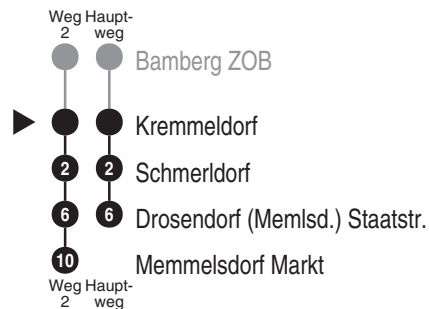

Bus
927

Tel. 0951 77-4977

www.stadtwerke-bamberg.de

service-verkehr@stadtwerke-bamberg.de

Abfahrten auf Ihr Handy:
QR-Code abfotografieren

<http://m.vgn.de/ezm/de:09471:20851>

Abfahrtszeiten ab
Kremmeldorf

Richtung

Drosendorf (Memlsd.) Staatstr.

(Memmelsdorf Markt)

Gültig ab 14.12.2025

Am 24. und 31.12. Verkehr wie samstags

Durchschnittliche Fahrzeiten in Minuten

Uhr	Montag-Freitag (Schule)	Mo-Fr (schulfrei)*	Uhr
4			4
5			5
6	55 ^{W1}	55 ^{W2}	6
7			7
8	31 ^L	31 ^{ALT}	8
9			9
10			10
11			11
12			12
13	34 ² 58 ² _{W3}	34 ² 58 ² _{W3}	13
14			14
15	01 ^L	01 ^{ALT}	15
16	16 ^L	16 ^{ALT}	16
17			17
18	01 ^L	01 ^{ALT}	18
19			19
20			20
21			21
22			22
23			23
0			0

* Am 15.8 (Mariä Himmelfahrt) kein Verkehr

Fahrten ohne Fahrwegangabe nehmen den Hauptweg
2 = fährt Weg 2

L = Bus fährt weiter als Linie 917 in Richtung Laubend

Alle Angaben ohne Gewähr

ALT = Anruf-Linien-Taxi. Anmeldung unter Tel. 0951/14443 mind. 30 Min. vor Fahrtantritt
W1 = Bus fährt weiter als Linie 907 in Richtung Graf-Stauffenberg-Schulen

W2 = Bus fährt weiter als Linie 907 in Richtung Bamberg ZOB
W3 = Bus fährt weiter als Linie 917 in Richtung Bamberg ZOB