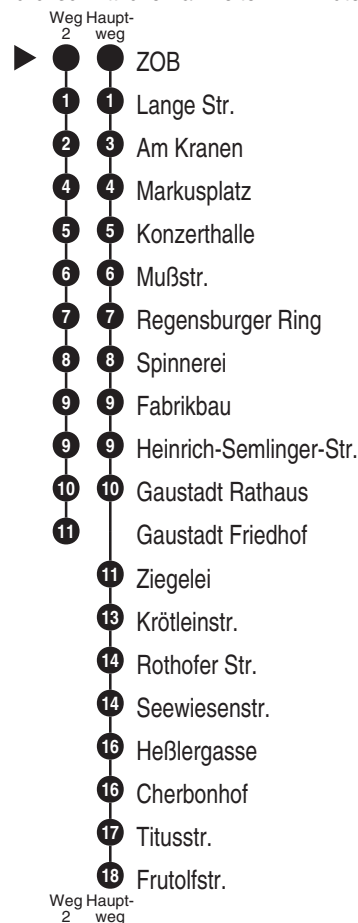

Bus
938

Tel. 0951 77-4977

www.stadtwerke-bamberg.de

service-verkehr@stadtwerke-bamberg.de

Abfahrten auf Ihr Handy:
QR-Code abfotografieren

<http://m.vgn.de/ezm/de:09461:20200>

Abfahrtszeiten ab
Bamberg ZOB

Richtung

Bamberg Frutolfstr.

Gültig ab 14.12.2025

Durchschnittliche Fahrzeiten in Minuten

Uhr	Montag - Freitag	Samstag (nicht 15.8.)	Sonn-/Feiertag (auch 15.8.)	Uhr
4				4
5				5
6				6
7				7
8				8
9				9
10				10
11				11
12				12
13				13
14				14
15				15
16				16
17				17
18				18
19				19
20	00 40	00 40	00 40	20
21	20	20	20	21
22	00 40	00 40	00 40	22
23	20	20	20	23
0	00 ^{2,V68} _{W1} 00 ^{V69} 50 ^{V68}	00 ² _{W1} 50	00	0
1	30 ^{V68}	30		1

24.12.:Betriebsende 18 Uhr; 25.12. und 1.1.: Betriebsbeginn 10 Uhr; Infos zu Fahrplanänderungen unter www.vgn.de

Fahrten ohne Fahrwegangabe nehmen den Hauptweg V68 = nur in Nächten Freitag zu Samstag V69 = nur in Nächten So zu Mo bis Do zu Fr W1 = Bus fährt weiter als Linie 906 in Richtung Bischberg.