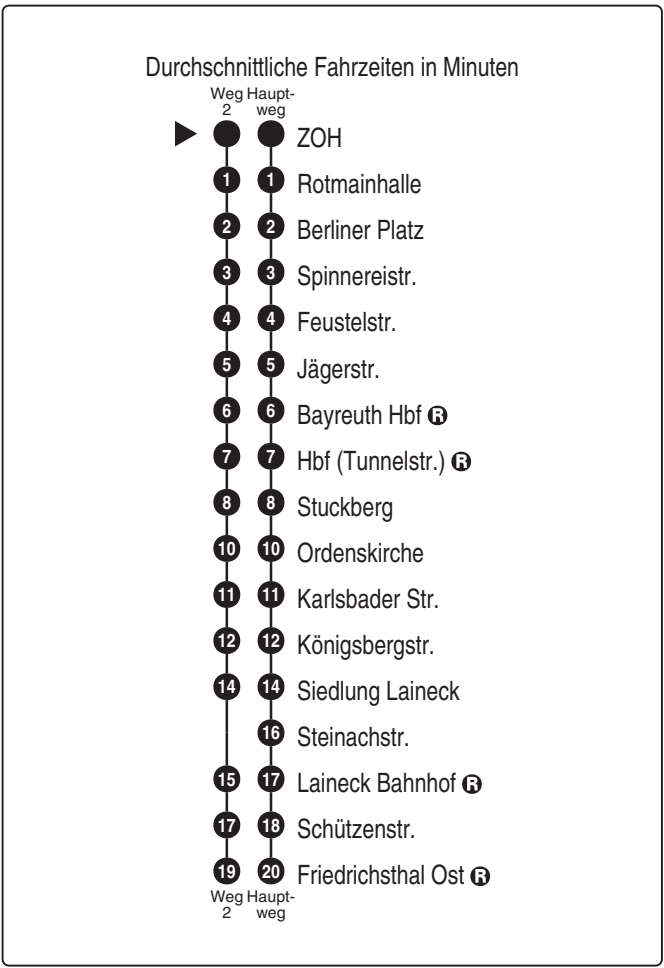

Abfahrten auf Ihr Handy:  
QR-Code abfotografieren

<http://m.vgn.de/ezm/ovf/de:09462:22300>

Abfahrtszeiten ab  
**Bayreuth ZOH**

Richtung  
**Hauptbahnhof**   
**Laineck Bahnhof**   
**Bayreuth Friedrichsthal Ost** 

Weitere Fahrten von/nach Friedrichsthal siehe Linie 322, von/nach Ordenskirche Linie 321, von/nach Jakobshof Linie 324.

Fahrten ohne Fahrwegangabe nehmen den Hauptweg 2 = fährt Weg 2

Tel.: 0921 600-436  
Mail: [verkehr@stadtwerke-bayreuth.de](mailto:verkehr@stadtwerke-bayreuth.de)  
[stadtwerke-bayreuth.de](http://stadtwerke-bayreuth.de)

Gültig ab 14.12.2025

Uhr	Montag - Freitag	Samstag	Sonn- / Feiertag	Uhr
4				4
5				5
6				6
7				7
8		30		8
9		00 <sup>2</sup> 30		9
10		00 <sup>2</sup> 30		10
11		00 <sup>2</sup> 30		11
12		00 <sup>2</sup> 30		12
13		00 <sup>2</sup> 30		13
14		00 <sup>2</sup> 30	00 <sup>2</sup> 30	14
15		00 <sup>2</sup> 30	00 <sup>2</sup> 30	15
16		00 <sup>2</sup> 30	00 <sup>2</sup> 30	16
17		00 <sup>2</sup> 30	00 <sup>2</sup> 30	17
18		00 <sup>2</sup> 30	00 <sup>2</sup> 30	18
19		00 <sup>2</sup> 30	00 <sup>2</sup> 30	19
20				20
21				21
22				22
23				23
0				0