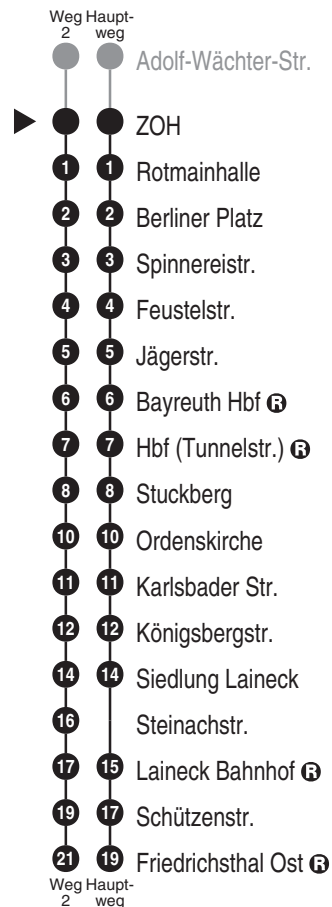

Bus
301

**STADT
WERKE
Bayreuth**

Tel.: 0921 600-436
Mail: verkehr@stadtwerke-bayreuth.de
stadtwerke-bayreuth.de

Abfahrten auf Ihr Handy:
QR-Code abfotografieren

<http://m.vgn.de/ezm/ovf/de:09462:22300>

Abfahrtszeiten ab
Bayreuth ZOH

Richtung

Hauptbahnhof

Laineck Bahnhof

Bayreuth Friedrichsthal Ost

Gültig ab 14.12.2025

Durchschnittliche Fahrzeiten in Minuten

Uhr	Montag - Freitag	Samstag	Sonn- / Feiertag	Uhr
4				4
5	50			5
6	10 30² 50			6
7	10 30 50²			7
8	10 30² 50			8
9	10 30² 50			9
10	10 30² 50			10
11	10 30² 50			11
12	10 30² 50			12
13	10 30² 50			13
14	10 30² 50			14
15	10 30² 50			15
16	10 30² 50			16
17	10 30² 50			17
18	10 30² 50			18
19	10 30²			19
20				20
21				21
22				22
23				23
0				0

Weitere Fahrten von/nach Friedrichsthal siehe Linie 322, von/nach Ordenskirche Linie 321, von/nach Jakobshof Linie 324.

Fahrten ohne Fahrwegangabe nehmen den Hauptweg 2 = fährt Weg 2