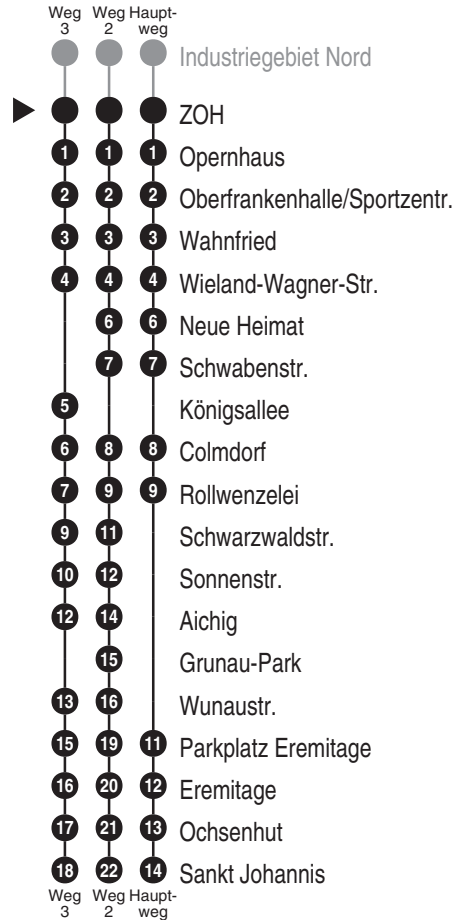

Bus
302

**STADT
WERKE
Bayreuth**

Tel.: 0921 600-436
Mail: verkehr@stadtwerke-bayreuth.de
stadtwerke-bayreuth.de

Abfahrten auf Ihr Handy:
QR-Code abfotografieren

<http://m.vgn.de/ezm/ovf/de:09462:22300>

Abfahrtszeiten ab
Bayreuth ZOH

Richtung

Bayreuth Sankt Johannes

Umleitungsfahrplan ab 15.12.2025

Durchschnittliche Fahrzeiten in Minuten

Uhr	Montag - Freitag	Samstag	Sonn- / Feiertag	Uhr
4				4
5				5
6	40			6
7	10 40			7
8	10 40	20 ³ 40 ²		8
9	10 40	10 ² 40 ²		9
10	10 40	10 ² 40 ²		10
11	10 40	10 ² 40 ²		11
12	10 40	10 ² 40 ²		12
13	10 40	10 ² 40 ²	50 ³	13
14	10 40	10 ² 40 ²	15 ² 45 ²	14
15	10 40	10 ² 40 ²	10 ² 40 ²	15
16	10 40	10 ² 40 ²	10 ² 40 ²	16
17	10 40	10 ² 40 ²	10 ² 40 ²	17
18	10 40	10 ² 40 ²	15 ² 45 ²	18
19	10	10 ²	15 ²	19
20				20
21				21
22				22
23				23
0				0

Fahrten ohne Fahrwegangabe nehmen den Hauptweg

2...3 = fährt Weg 2 bis 3