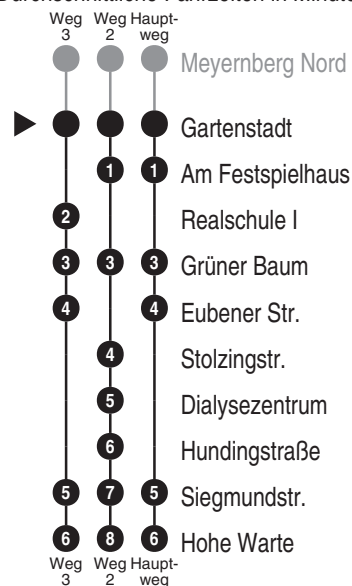

Bus
305

**STADT
WERKE
Bayreuth**

Tel.: 0921 600-436
Mail: verkehr@stadtwerke-bayreuth.de
stadtwerke-bayreuth.de

Abfahrten auf Ihr Handy:
QR-Code abfotografieren

<http://m.vgn.de/ezm/de:09462:22092>

Abfahrtszeiten ab

Bayreuth Gartenstadt

Richtung

Am Festspielhaus

Bayreuth Hohe Warte

Gültig ab 14.12.2025

Durchschnittliche Fahrzeiten in Minuten

Uhr	Montag - Freitag	Samstag	Sonn- / Feiertag	Uhr
4				4
5	34			5
6	04 24 44 ²			6
7	04 24 ³ _{V01} 24 ^{V14} 44 ²			7
8	04 24 44 ²	14 44 ²		8
9	04 24 44 ²	14 44 ²		9
10	04 24 44 ²	14 44 ²		10
11	04 24 44 ²	14 44 ²		11
12	04 24 44 ²	14 44 ²		12
13	04 24 44 ²	14 44 ²	44	13
14	04 24 44 ²	14 44	14 44	14
15	04 24 44 ²	14 44	14 44	15
16	04 24 44 ²	14 44	14 44	16
17	04 24 44 ²	14 44	14 44	17
18	04 24 44 ²	14 44	14 44	18
19	04 24	14	14	19
20				20
21				21
22				22
23				23
0				0

Weitere Fahrten von/nach Hohe Warte siehe Linie 321, weitere Fahrten von/nach Meyernberg siehe Linien 309 und 324.

Fahrten ohne Fahrwegangabe nehmen den Hauptweg

2...3 = fährt Weg 2 bis 3

V01 = nur an Schultagen

V14 = nur an schulfreien Tagen