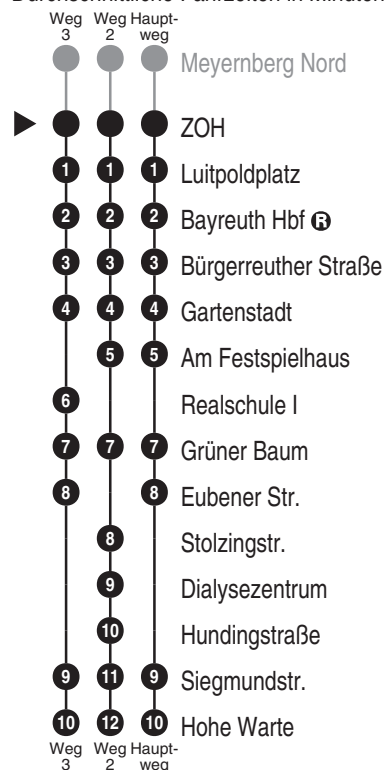

Richtung

Hauptbahnhof

Am Festspielhaus

Bayreuth Hohe Warte

Gültig ab 14.12.2025

Durchschnittliche Fahrzeiten in Minuten

Uhr	Montag - Freitag	Samstag	Sonn- / Feiertag	Uhr
4				4
5	30			5
6	00 20 40 ²			6
7	00 10 ^{3,■} _{V01} 20 ³ _{V01} 20 ^{V14} 40 ²			7
8	00 20 40 ²	10 40 ²		8
9	00 20 40 ²	10 40 ²		9
10	00 20 40 ²	10 40 ²		10
11	00 20 40 ²	10 40 ²		11
12	00 20 40 ²	10 40 ²		12
13	00 20 40 ²	10 40 ²	40	13
14	00 20 40 ²	10 40	10 40	14
15	00 20 40 ²	10 40	10 40	15
16	00 20 40 ²	10 40	10 40	16
17	00 20 40 ²	10 40	10 40	17
18	00 20 40 ²	10 40	10 40	18
19	00 20	10	10	19
20				20
21				21
22				22
23				23
0				0

Weitere Fahrten von/nach Hohe Warte siehe Linie 321, weitere Fahrten von/nach Meyernberg siehe Linien 309 und 324.

Fahrten ohne Fahrwegangabe nehmen den Hauptweg 2...3 = fährt Weg 2 bis 3 ■ = verkehrt bis Realschule I V01 = nur an Schultagen V14 = nur an schulfreien Tagen

Richtung
Hauptbahnhof
Bayreuth Realschule I

Durchschnittliche Fahrzeiten in Minuten

Gültig ab 14.12.2025

Uhr	Montag - Freitag	Samstag	Sonn- / Feiertag	Uhr
4				4
5				5
6				6
7	15 ^{V01} 20 ^{V01} 25 ^{V01}			7
8				8
9				9
10				10
11				11
12				12
13				13
14				14
15				15
16				16
17				17
18				18
19				19
20				20
21				21
22				22
23				23
0				0

Weitere Fahrten von/nach Hohe Warte siehe Linie 321, weitere Fahrten von/nach Meyernberg siehe Linien 309 und 324.
V01 = nur an Schultagen