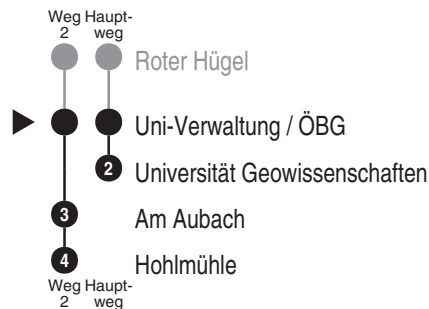

Bus
306

**STADT
WERKE
Bayreuth**

Abfahrten auf Ihr Handy:
QR-Code abfotografieren

<http://m.vgn.de/ezm/de:09462:22261>

Abfahrtszeiten ab

Bayreuth Uni-Verwaltung / ÖBG

Richtung

Bayreuth Universität Geowissenschaften
(Bayreuth Hohlmühle)

Gültig ab 14.12.2025

Durchschnittliche Fahrzeiten in Minuten

Uhr	Montag - Freitag	Samstag	Sonn- / Feiertag	Uhr
4				4
5				5
6				6
7	09² 49			7
8	09 29 49			8
9	09 29 49			9
10	09 29 49			10
11	09 29 49			11
12	09 29 49			12
13	09 29 49			13
14	09 29 49			14
15	09 29 49			15
16	09 29 49			16
17	09 29 49			17
18	09 29 49			18
19	09			19
20				20
21				21
22				22
23				23
0				0

Weitere Fahrten von/nach Roter Hügel siehe Linie 325, weitere Fahrten von/zur Universität Linien 304, 310, 316 und 326.

Fahrten ohne Fahrwegangabe nehmen den Hauptweg 2 = fährt Weg 2