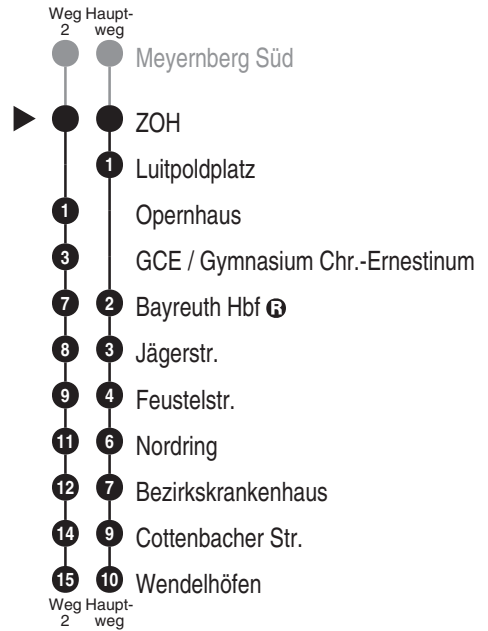

Bus
309

**STADT
WERKE
Bayreuth**

Tel.: 0921 600-436
Mail: verkehr@stadtwerke-bayreuth.de
stadtwerke-bayreuth.de

Abfahrten auf Ihr Handy:
QR-Code abfotografieren

<http://m.vgn.de/ezm/de:09462:22300>

Abfahrtszeiten ab
Bayreuth ZOH

Richtung
Hauptbahnhof

Bayreuth Wendelhöfen

Gültig ab 14.12.2025

Durchschnittliche Fahrzeiten in Minuten

Uhr	Montag - Freitag	Samstag	Sonn- / Feiertag	Uhr
4				4
5				5
6	33 53 ^{V01}			6
7	30 ² _{V01} 35 ^{V14}			7
8	35	35		8
9	35	35		9
10	35	35		10
11	35	35		11
12	30 ^{V01} 35 ^{V14}	35		12
13	35	35		13
14	35	35		14
15	35			15
16	35			16
17	35			17
18	35			18
19				19
20				20
21				21
22				22
23				23
0				0

Fahrten ohne Fahrwegangabe nehmen den Hauptweg 2 = fährt Weg 2 V01 = nur an Schultagen V14 = nur an schulfreien Tagen