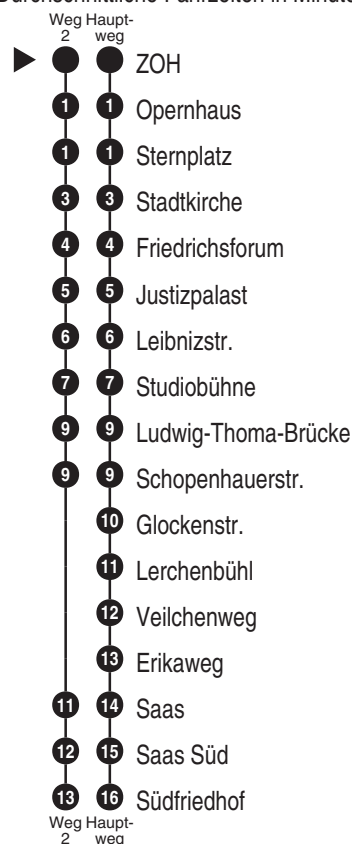

Bus
314

**STADT
WERKE
Bayreuth**

Tel.: 0921 600-436
Mail: verkehr@stadtwerke-bayreuth.de
stadtwerke-bayreuth.de

Abfahrten auf Ihr Handy:
QR-Code abfotografieren

<http://m.vgn.de/ezm/de:09462:22300>

Abfahrtszeiten ab
Bayreuth ZOH

Richtung

Saas

Bayreuth Südfriedhof

Gültig ab 14.12.2025

Durchschnittliche Fahrzeiten in Minuten

Uhr	Montag - Freitag	Samstag	Sonn- / Feiertag	Uhr
4				4
5	30			5
6	00 20 40			6
7	00 25 ² 40			7
8	00 20 40	32		8
9	00 20 40	02 32		9
10	00 20 40	02 32		10
11	00 20 40	02 32		11
12	00 20 40	02 32		12
13	00 20 40	02 32	20 52	13
14	00 20 40	02 32	32	14
15	00 20 40	02 32	02 32	15
16	00 20 40	02 32	02 32	16
17	00 20 40	02 32	02 32	17
18	00 20 40	02 35	02 35	18
19	00 20	10	10	19
20				20
21				21
22				22
23				23
0				0

Weitere Fahrten siehe Linie 323.

Am 24.12. und 31.12. Verkehr wie an Samstagen, jedoch am 24.12. Betriebsschluss um 17 Uhr.

Fahrten ohne Fahrwegangabe nehmen den Hauptweg 2 = fährt Weg 2

Alle Angaben ohne Gewähr