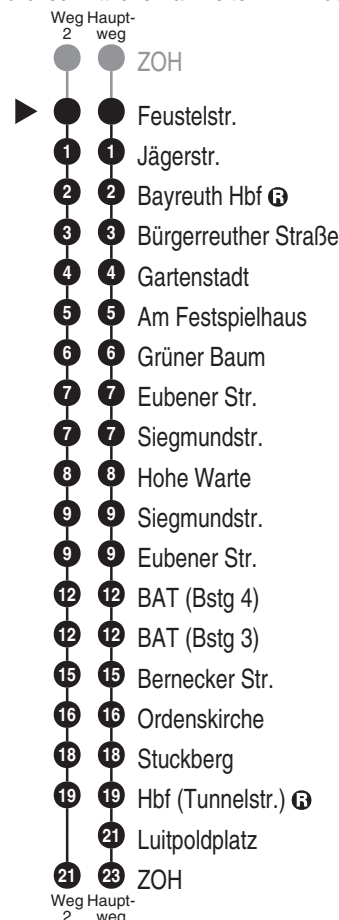

Bus
321

**STADT
WERKE
Bayreuth**

Tel.: 0921 600-436
Mail: verkehr@stadtwerke-bayreuth.de
stadtwerke-bayreuth.de

Abfahrten auf Ihr Handy:
QR-Code abfotografieren

<http://m.vgn.de/ezm/de:09462:22079>

Abfahrtszeiten ab
Bayreuth Feustelstr.

Richtung
Hauptbahnhof
Hohe Warte
BAT
Hbf (Tunnelstr.)
Bayreuth ZOH

Gültig ab 14.12.2025

Durchschnittliche Fahrzeiten in Minuten

Uhr	Montag - Freitag	Samstag	Sonn- / Feiertag	Uhr
4				4
5		33 ²		5
6		23 53		6
7		23 53		7
8				8
9			23	9
10			23	10
11			23	11
12			23	12
13			23	13
14				14
15				15
16				16
17				17
18				18
19	53	53	53	19
20	23	23	23	20
21	23	23	23	21
22	23	23	23	22
23	23	23	23	23
0	23 ^{V68}	23		0

Am 24.12. und 31.12. Verkehr wie an Samstagen, jedoch am 24.12. Betriebsschluss um 17 Uhr.

Fahrten ohne Fahrwegangabe nehmen den Hauptweg 2 = fährt Weg 2 V68 = nur in Nächten Freitag zu Samstag