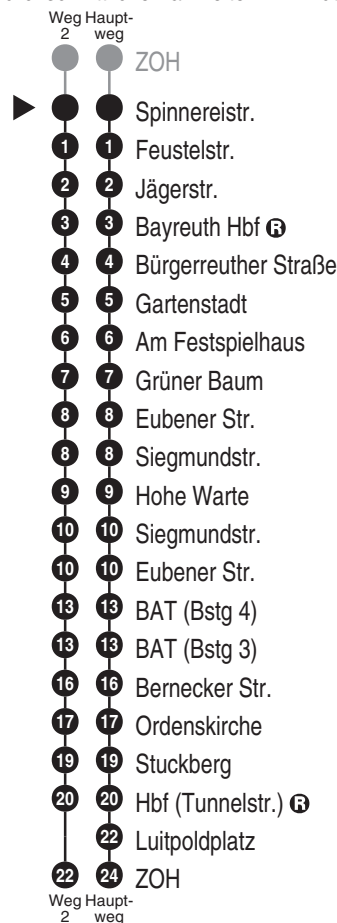

Tel.: 0921 600-436
Mail: verkehr@stadtwerke-bayreuth.de
stadtwerke-bayreuth.de

Abfahrten auf Ihr Handy:
QR-Code abfotografieren

<http://m.vgn.de/ezm/de:09462:22241>

Abfahrtszeiten ab

Bayreuth Spinnereistr.

Richtung

Hauptbahnhof

Hohe Warte

BAT

Hbf (Tunnelstr.)

Bayreuth ZOH

Gültig ab 14.12.2025

Durchschnittliche Fahrzeiten in Minuten

Uhr	Montag - Freitag	Samstag	Sonn- / Feiertag	Uhr
4				4
5		32 ²		5
6		22 52		6
7		22 52		7
8				8
9			22	9
10			22	10
11			22	11
12			22	12
13			22	13
14				14
15				15
16				16
17				17
18				18
19	52	52	52	19
20	22	22	22	20
21	22	22	22	21
22	22	22	22	22
23	22	22	22	23
0	22 ^{V68}	22		0

Am 24.12. und 31.12. Verkehr wie an Samstagen, jedoch am 24.12. Betriebsschluss um 17 Uhr.

Fahrten ohne Fahrwegangabe nehmen den Hauptweg 2 = fährt Weg 2 V68 = nur in Nächten Freitag zu Samstag