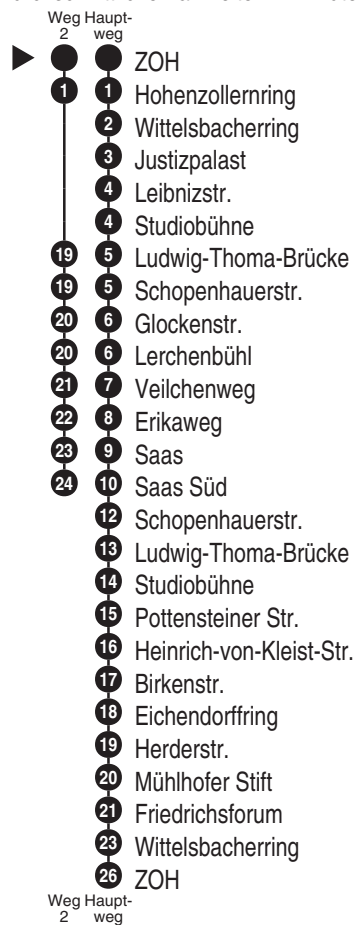

Tel.: 0921 600-436
Mail: verkehr@stadtwerke-bayreuth.de
stadtwerke-bayreuth.de

Abfahrten auf Ihr Handy:
QR-Code abfotografieren

<http://m.vgn.de/ezm/de:09462:22300>

Abfahrtszeiten ab
Bayreuth ZOH

Richtung

Saas

Birkenstr.

Bayreuth ZOH

Gültig ab 14.12.2025

Durchschnittliche Fahrzeiten in Minuten

Uhr	Montag - Freitag	Samstag	Sonn- / Feiertag	Uhr
4				4
5				5
6		20 50		6
7		20 50		7
8				8
9			50	9
10			50	10
11			50	11
12			50	12
13				13
14				14
15				15
16				16
17				17
18				18
19	50	50	50	19
20	20 50	20 50	20 50	20
21	50	50	50	21
22	50	50	50	22
23	20 ^{2,A} _{uE} 50 ^{V68}	50	20 ² _A	23
0	20 ^{2,A} _{V68}	20 ² _A		0

Fahrten ohne Fahrwegangabe nehmen den Hauptweg 2 = fährt Weg 2 A = Fahrt der Linie 324, über Meyernberg bis Saas-Süd V68 = nur in Nächten Freitag zu Samstag uE = Montag - Donnerstag