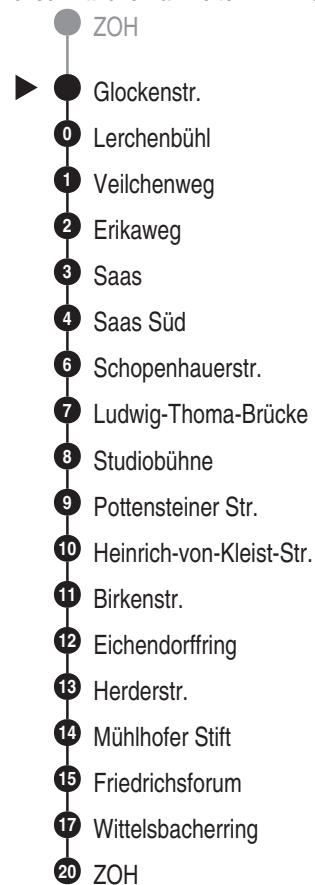

Bus
323

**STADT
WERKE
Bayreuth**

Tel.: 0921 600-436
Mail: verkehr@stadtwerke-bayreuth.de
stadtwerke-bayreuth.de

Abfahrten auf Ihr Handy:
QR-Code abfotografieren

<http://m.vgn.de/ezm/de:09462:22449>

Abfahrtszeiten ab
Bayreuth Glockenstr.

Richtung

Saas

Birkenstr.

Bayreuth ZOH

Gültig ab 14.12.2025

Durchschnittliche Fahrzeiten in Minuten

Uhr	Montag - Freitag	Samstag	Sonn- / Feiertag	Uhr
4				4
5		06		5
6		26 56		6
7		26 56		7
8				8
9			56	9
10			56	10
11			56	11
12			56	12
13				13
14				14
15				15
16				16
17				17
18				18
19	56	56	56	19
20	26 56	26 56	26 56	20
21	56	56	56	21
22	56	56	56	22
23	56 ^{V68}	56		23
0				0

V68 = nur in Nächten Freitag zu Samstag