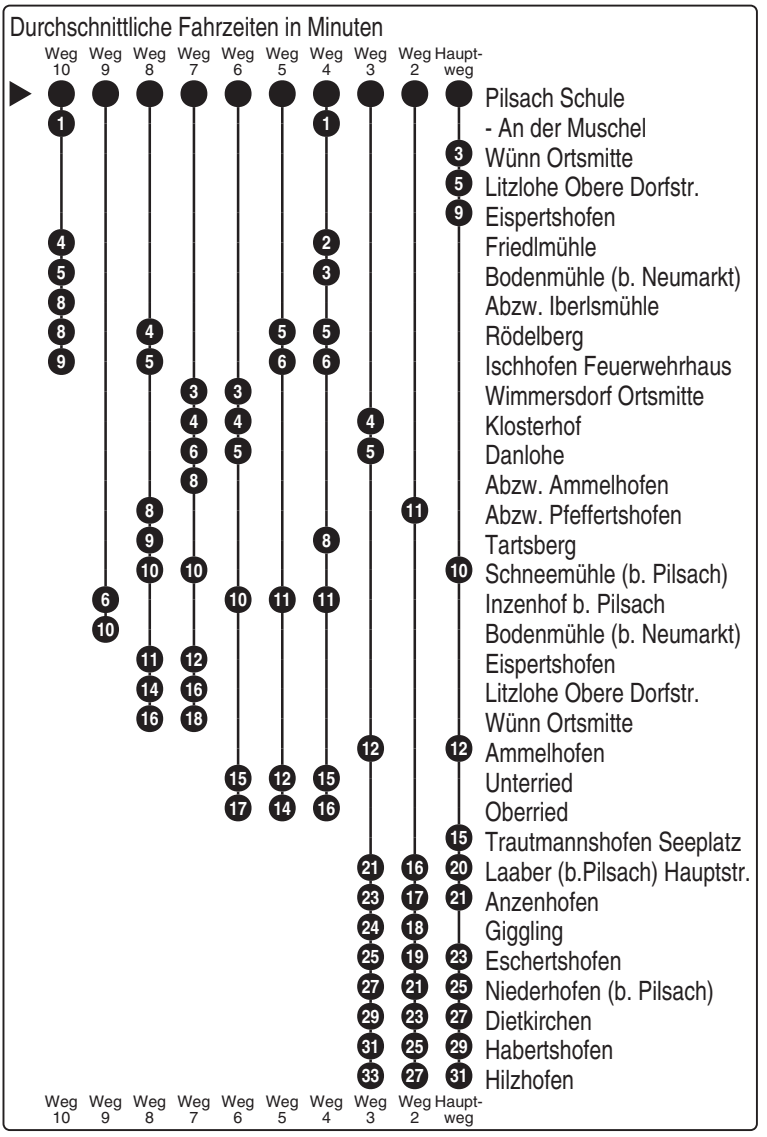

Bus
522

Merz-Reisen GmbH
Birgittenweg 6; 92348 Berg-Gnadenberg
Tel.: 0 91 87 - 9 52 90

Abfahrten auf Ihr Handy:
QR-Code abfotografieren

<http://m.vgn.de/ezm/ovl/de:09373:17880>

Abfahrtszeiten ab
Pilsach Schule

Richtung
Hilzhofen

Jahresfahrplan 2026

Uhr	Montag - Freitag					Uhr
5						5
6						6
7						7
8						8
9						9
10						10
11	30 ^{S25}					11
12	20 ² _{V01}	20 ⁷ _{V01}	20 ⁴ _{V01}			12
13	20 ¹⁰ _{V01}	35 ⁵ _{V01}				13
14						14
15	35 ⁸ _{V01}	35 ³ _{V01}	35 ⁹ _{V01}	55 ^{6, V01} _{RBu}		15
16						16
17						17
18						18
19						19
20						20

Am 15.08. (Mariä Himmelfahrt) kein Verkehr

Fahrten ohne Fahrwegangabe nehmen den Hauptweg
2...10 = fährt Weg 2 bis 10
V01 = nur an Schultagen

RBu = Rufbus: Anmeldung über die App "VGN Fahrplan & Tickets" oder telefonisch unter 0911 47008047 (Mo-So 8-18 Uhr) bis spätestens 60 Minuten vor der Abfahrtszeit der ersten Haltestelle der jeweiligen Fahrt. Fahrten mit Fahrtbeginn vor 8 Uhr am Vortag bis 18 Uhr anmelden. Weitere Infos im Benutzungshinweis der Linie unter www.vgn.de!

S25 = nur dienstags und freitags an Schultagen