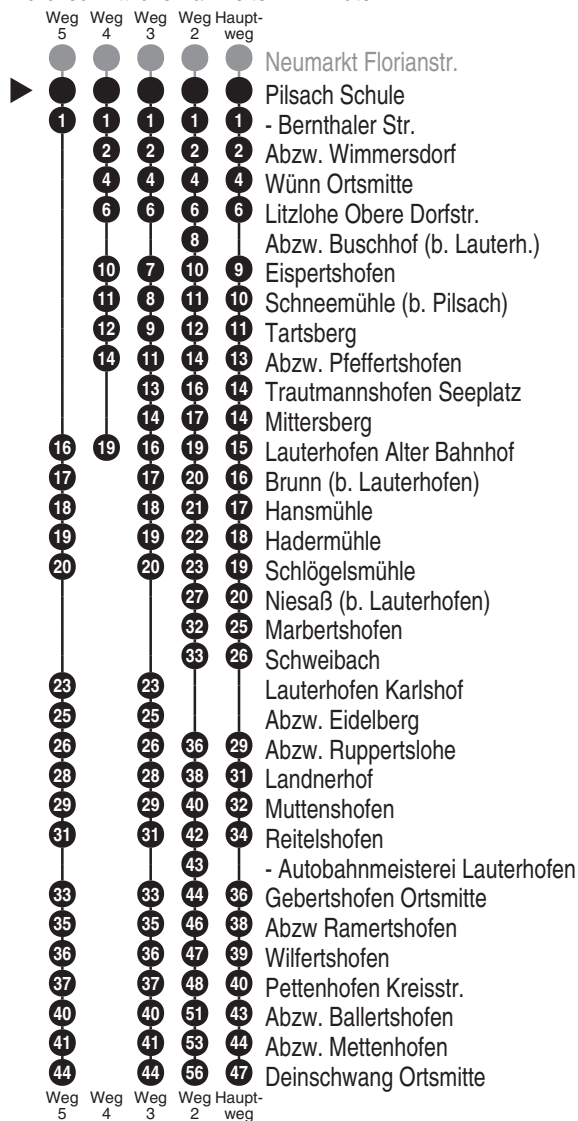

**Merz-Reisen GmbH**  
 Birgittenweg 6; 92348 Berg-Gnadenberg  
 Tel.: 0 91 87 - 9 52 90

Abfahrten auf Ihr Handy:  
 QR-Code abfotografieren

<http://m.vgn.de/ezm/ovf/de:09373:17880>

Abfahrtszeiten ab  
**Pilsach Schule**

Richtung  
**Lauterhofen (Opf)**

**Deinschwang Ortsmitte**

Jahresfahrplan 2026

Durchschnittliche Fahrzeiten in Minuten

Uhr	Montag - Freitag	Samstag (nicht 15.8.)	Uhr
6			6
7			7
8			8
9			9
10			10
11			11
12			12
13	30 <sup>2</sup> 30 <sup>4</sup> <sub>V01</sub>		13
14			14
15		49 <sup>5</sup>	15
16	10 <sup>V01</sup>		16
17	42 <sup>V01</sup>		17
18			18
19	04 <sup>3</sup> <sub>Vj6</sub>		19
20			20
21			21
22			22
23			23
0			0

Am 15.08. (Mariä Himmelfahrt) kein Verkehr

Fahrten ohne Fahrwegangabe nehmen den Hauptweg 2...5 = fährt Weg 2 bis 5 V01 = nur an Schultagen Vj6 = nur an schulfreien Tagen, aber nicht am Faschingsdienstag