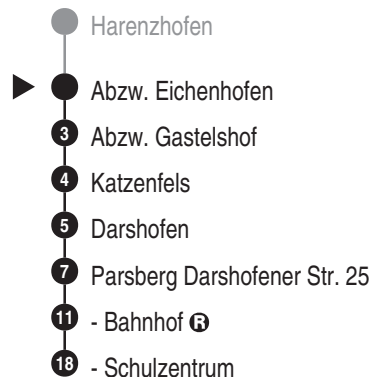

Bus
537

Merz-Reisen
GmbH
Birgittenweg 6; 92348 Berg-Gnadenberg
Tel.: 0 91 87 - 9 52 90

Abfahrten auf Ihr Handy:
QR-Code abfotografieren

<http://m.vgn.de/ezm/ovf/de:09373:17929>

Abfahrtszeiten ab
Abzw. Eichenhofen

Richtung
Parsberg Schulzentrum

Durchschnittliche Fahrzeiten in Minuten

Änderungsfahrplan, gültig ab 04.05.2026

Uhr	Montag - Freitag	Samstag (nicht 15.8.)	Uhr
4			4
5			5
6			6
7	14 ^{V01}		7
8			8
9			9
10			10
11			11
12			12
13			13
14			14
15			15
16			16
17			17
18			18
19			19
20			20
21			21
22			22
23			23
0			0

V01 = nur an Schultagen