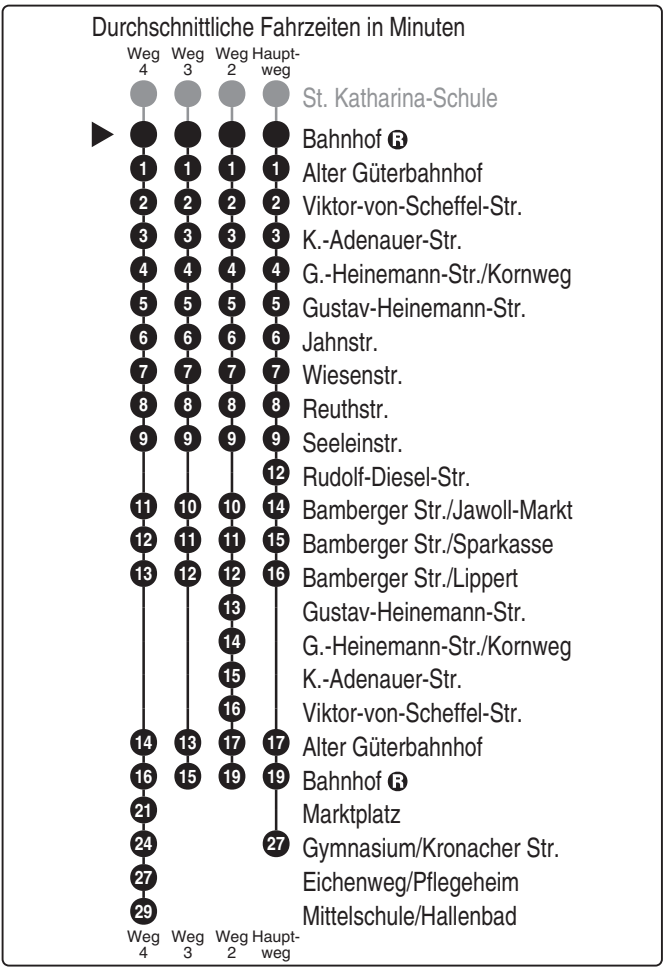

Abfahrtszeiten ab  
**Lichtenfels Bahnhof**

Richtung  
**LIF Gymnasium/Kronacher Str.**  
 (Lichtenfels Mittelsch./Hallenb.)

Gültig ab 14.12.2025

Abfahrten auf Ihr Handy:  
QR-Code abfotografieren

<http://m.vgn.de/ezm/de:09478:27000>

Uhr	Montag - Freitag	Sonn-/Feiertag (auch 15.8.)	Samstag (nicht 15.8.)	Uhr
4				4
5	32 <sup>■</sup>			5
6	32 <sup>■</sup>			6
7	21 <sup>4</sup> <sub>V01</sub> 35 <sup>■</sup> <sub>V14</sub>	32 <sup>RBu</sup>	32 <sup>RBu</sup>	7
8	32 <sup>2</sup>	32 <sup>RBu</sup>	32 <sup>■</sup>	8
9	32 <sup>2</sup>	32 <sup>RBu</sup>	32 <sup>■</sup>	9
10	32 <sup>2</sup>	32 <sup>RBu</sup>	32 <sup>■</sup>	10
11	32 <sup>2</sup> <sub>V14</sub> 35 <sup>2</sup> <sub>V01</sub>	32 <sup>RBu</sup>	32 <sup>■</sup>	11
12	32 <sup>2</sup> <sub>V14</sub> 35 <sup>2</sup> <sub>V01</sub>	32 <sup>RBu</sup>	32 <sup>■</sup>	12
13	15 <sup>3</sup> <sub>V01</sub> 32 <sup>2</sup> <sub>V14</sub>	32 <sup>RBu</sup>	32 <sup>RBu</sup>	13
14	32 <sup>■</sup>	32 <sup>RBu</sup>	32 <sup>RBu</sup>	14
15	32 <sup>■</sup> <sub>V14</sub> 35 <sup>■</sup> <sub>V01</sub>	32 <sup>RBu</sup>	32 <sup>RBu</sup>	15
16	32 <sup>■</sup>	32 <sup>RBu</sup>	32 <sup>RBu</sup>	16
17	32 <sup>■</sup>	32 <sup>RBu</sup>	32 <sup>RBu</sup>	17
18	32 <sup>■</sup>	32 <sup>RBu</sup>	32 <sup>RBu</sup>	18
19	32 <sup>RBu</sup>	32 <sup>RBu</sup>	32 <sup>RBu</sup>	19
20	32 <sup>RBu</sup>	32 <sup>RBu</sup>	32 <sup>RBu</sup>	20
21	32 <sup>RBu</sup>	32 <sup>RBu</sup>	32 <sup>RBu</sup>	21
22	32 <sup>RBu</sup>	32 <sup>RBu</sup>	32 <sup>RBu</sup>	22
23	32 <sup>RBu</sup>	32 <sup>RBu</sup>	32 <sup>RBu</sup>	23