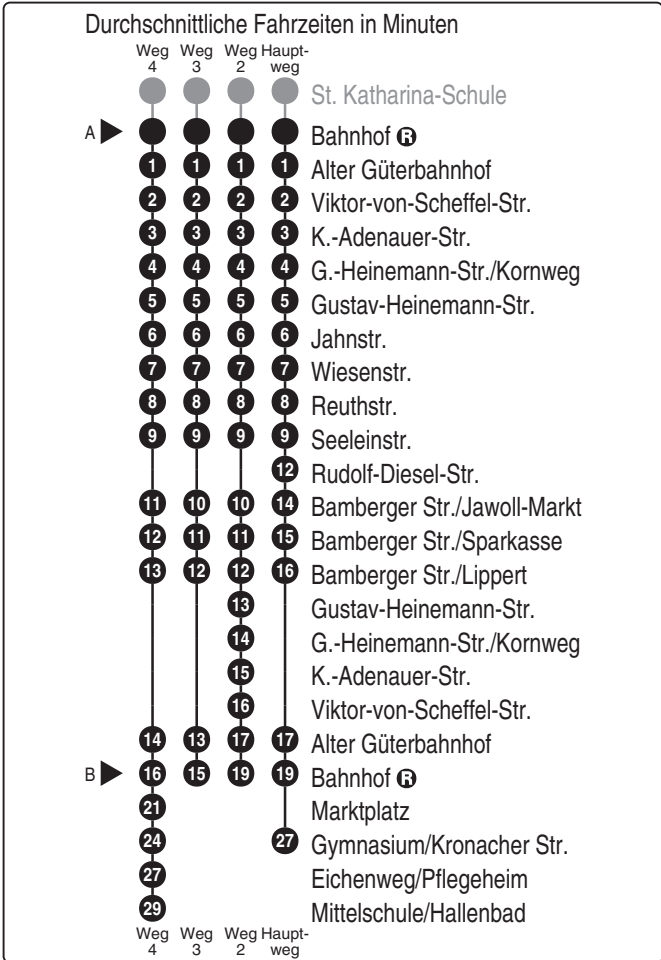

Bus **DB** **OVF**
1203
Omnibusverkehr Franken GmbH
NL Oberfranken; Verkaufsbüro Coburg
Bamberger Str. 2-6; 96450 Coburg
Tel. 09561 3550535
www.dbregiobus-bayern.de
kundendialog.regiobusbayern@
deutschebahn.com

Abfahrten auf Ihr Handy:
QR-Code abfotografieren

<http://m.vgn.de/ezm/de:09478:27000>

Abfahrtszeiten ab
Lichtenfels Bahnhof

Richtung
LIF Gymnasium/Kronacher Str.
(Lichtenfels Mittelsch./Hallenb.)

Gültig ab 14.12.2025

Uhr Montag - Freitag Sonn-/Feiertag (auch 15.8.) Samstag (nicht 15.8.) Uhr

4				4
5	32^A			5
6	32^A			6
7	21^{4,A}_{V01} 35^A_{V14} 37^{4,B}_{V01}	32^A_{RBu} 51^B_{RBu}	32^A_{RBu} 51^B_{RBu}	7
8	32²_A	32^A_{RBu} 51^B_{RBu}	32^A_{RBu}	8
9	32²_A	32^A_{RBu} 51^B_{RBu}	32^A_{RBu}	9
10	32²_A	32^A_{RBu} 51^B_{RBu}	32^A_{RBu}	10
11	32^{2,A}_{V14} 35^{2,A}_{V01}	32^A_{RBu} 51^B_{RBu}	32^A_{RBu}	11
12	32^{2,A}_{V14} 35^{2,A}_{V01}	32^A_{RBu} 51^B_{RBu}	32^A_{RBu}	12
13	15^{3,A}_{V01} 32^{2,A}_{V14}	32^A_{RBu} 51^B_{RBu}	32^A_{RBu} 51^B_{RBu}	13
14	32^A	32^A_{RBu} 51^B_{RBu}	32^A_{RBu} 51^B_{RBu}	14
15	32^A_{V14} 35^A_{V01}	32^A_{RBu} 51^B_{RBu}	32^A_{RBu} 51^B_{RBu}	15
16	32^A	32^A_{RBu} 51^B_{RBu}	32^A_{RBu} 51^B_{RBu}	16
17	32^A	32^A_{RBu} 51^B_{RBu}	32^A_{RBu} 51^B_{RBu}	17
18	32^A	32^A_{RBu} 51^B_{RBu}	32^A_{RBu} 51^B_{RBu}	18
19	32^A_{RBu} 51^B_{RBu}	32^A_{RBu} 51^B_{RBu}	32^A_{RBu} 51^B_{RBu}	19
20	32^A_{RBu} 51^B_{RBu}	32^A_{RBu} 51^B_{RBu}	32^A_{RBu} 51^B_{RBu}	20
21	32^A_{RBu} 51^B_{RBu}	32^A_{RBu} 51^B_{RBu}	32^A_{RBu} 51^B_{RBu}	21
22	32^A_{RBu} 51^B_{RBu}	32^A_{RBu} 51^B_{RBu}	32^A_{RBu} 51^B_{RBu}	22
23	32^A_{RBu} 51^B_{RBu}	32^A_{RBu} 51^B_{RBu}	32^A_{RBu} 51^B_{RBu}	23

Bitte beachten Sie zu dieser Linie die gesonderten Hinweise zur Benutzung der Bedarfsfahrten (Anrufsammeltaxi/AST bzw. Rufbus/RBu)
Fahrten ohne Fahrwegangabe nehmen den Hauptweg V01 = nur an Schultagen RBu = Rufbus; mind. 1 Stunde vor Abfahrt per Rufbus-App "CarIE" oder
2...4 = fährt Weg 2 bis 4 V14 = nur an schulfreien Tagen unter Tel. 09571 18 90 80 bestellen. Fahrten zwischen 0 und 8 Uhr
A = verkehrt Gesamtweg ab A sowie Gruppen von 6 bis 8 Personen müssen am Vortag bis 17 Uhr
B = verkehrt Teilweg nur ab B angemeldet werden. Gruppen ab 9 Personen können nicht
■ = verkehrt bis Bahnhof befördert werden.