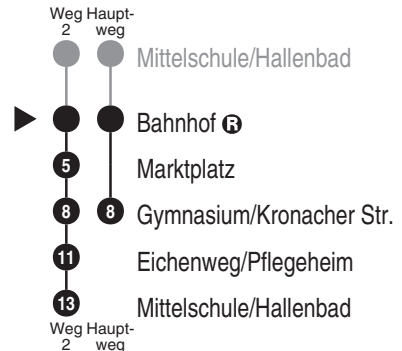

Bus **DB** **OVF**
Omnibusverkehr Franken GmbH
NL Oberfranken; Verkaufsbüro Coburg
Bamberger Str. 2-6; 96450 Coburg
Tel. 09561 3550535
www.dbregiobus-bayern.de
kundendialog.regiobusbayern@
deutschebahn.com

Abfahrten auf Ihr Handy:
QR-Code abfotografieren

<http://m.vgn.de/ezm/de:09478:27000>

Abfahrtszeiten ab

Lichtenfels Bahnhof ③

Richtung

LIF Gymnasium/Kronacher Str.

(Lichtenfels Mittelsch./Hallenb.)

Durchschnittliche Fahrzeiten in Minuten

Gültig ab 14.12.2025

Uhr	Montag - Freitag	Sonn-/Feiertag (auch 15.8.)	Samstag (nicht 15.8.)	Uhr
5				5
6				6
7	37²_{V01}	51^{RBu}	51^{RBu}	7
8		51^{RBu}		8
9		51^{RBu}		9
10		51^{RBu}		10
11		51^{RBu}		11
12		51^{RBu}		12
13		51^{RBu}	51^{RBu}	13
14		51^{RBu}	51^{RBu}	14
15		51^{RBu}	51^{RBu}	15
16		51^{RBu}	51^{RBu}	16
17		51^{RBu}	51^{RBu}	17
18		51^{RBu}	51^{RBu}	18
19	51^{RBu}	51^{RBu}	51^{RBu}	19
20	51^{RBu}	51^{RBu}	51^{RBu}	20
21	51^{RBu}	51^{RBu}	51^{RBu}	21
22	51^{RBu}	51^{RBu}	51^{RBu}	22
23	51^{RBu}	51^{RBu}	51^{RBu}	23
0				0

Bitte beachten Sie zu dieser Linie die gesonderten Hinweise zur Benutzung der Bedarfsmehrfahrten (Anrufsammeltaxi/AST bzw. Rufbus/RBu)

Fahrten ohne Fahrwegangabe nehmen den Hauptweg

2 = fährt Weg 2

V01 = nur an Schultagen

RBu = Rufbus; mind. 1 Stunde vor Abfahrt per Rufbus-App "CarIE" oder unter Tel. 09571 18 90 80 bestellen. Fahrten zwischen 0 und 8 Uhr sowie Gruppen von 6 bis 8 Personen müssen am Vortag bis 17 Uhr angemeldet werden. Gruppen ab 9 Personen können nicht befördert werden.