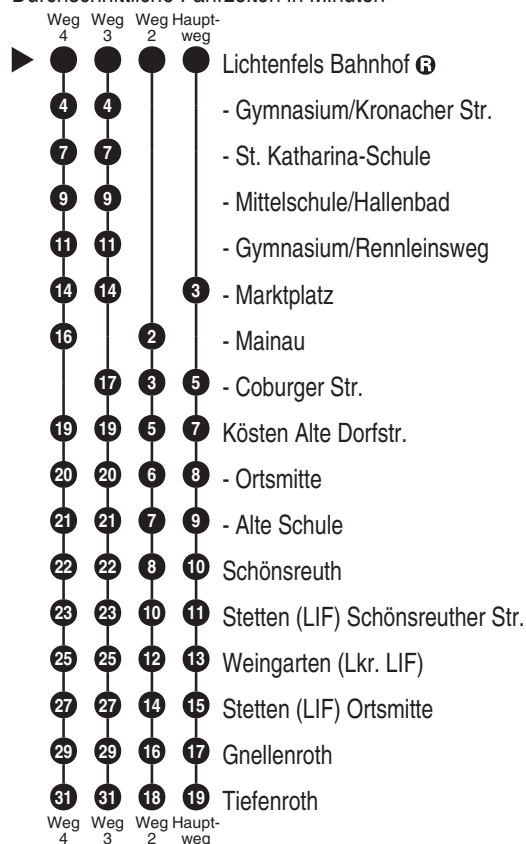

Bus **DB** **OVF**
1205
 Omnibusverkehr Franken GmbH
 NL Oberfranken; Verkaufsbüro Coburg
 Bamberger Str. 2-6; 96450 Coburg
 Tel. 09561 3550535
 www.dbregiobus-bayern.de
 kundendialog.regiobusbayern@
 deutschebahn.com

Abfahrten auf Ihr Handy:
 QR-Code abfotografieren

<http://m.vgn.de/ezm/de:09478:27000>

Abfahrtszeiten ab
Lichtenfels Bahnhof

Richtung

Tiefenroth

Gültig ab 14.12.2025

Durchschnittliche Fahrzeiten in Minuten

Uhr	Montag - Freitag	Sonn-/Feiertag (auch 15.8.)	Samstag (nicht 15.8.)	Uhr
4				4
5				5
6	46 ^{2,V14} _{RBu} 56 ² _{V01}			6
7				7
8		10 ^{RBu}	10	8
9	45			9
10	10 ^{RBu}	10 ^{RBu}	10	10
11	10 ^{V14} _{RBu} 18 ³ _{V01}			11
12	10 ^{V14} _{RBu} 17 ^{V01} 58 ⁴ _{V01}	10 ^{RBu}	10	12
13	10 ^{V14}			13
14		10 ^{RBu}	10 ^{RBu}	14
15	10 ^{V14} 16 ⁴ _{V01}			15
16	10 ^{V14} _{RBu} 10 ³ _{V01}	10 ^{RBu}	10 ^{RBu}	16
17				17
18	10 ^{RBu}	10 ^{RBu}	10 ^{RBu}	18
19				19
20	10 ^{RBu}	10 ^{RBu}	10 ^{RBu}	20
21				21
22	10 ^{RBu}	10 ^{RBu}	10 ^{RBu}	22
23				23

Bitte beachten Sie zu dieser Linie die gesonderten Hinweise zur Benutzung der Bedarfsmehrfahrten (Anrufsammeltaxi/AST bzw. Rufbus/RBu)
 Fahrten ohne Fahrwegangabe nehmen den Hauptweg
 2...4 = fährt Weg 2 bis 4
 V01 = nur an Schultagen
 V14 = nur an schulfreien Tagen

RBu = Rufbus; mind. 1 Stunde vor Abfahrt per Rufbus-App "CarIE" oder unter Tel. 09571 18 90 80 bestellen. Fahrten zwischen 0 und 8 Uhr sowie Gruppen von 6 bis 8 Personen müssen am Vortag bis 17 Uhr angemeldet werden. Gruppen ab 9 Personen können nicht befördert werden.