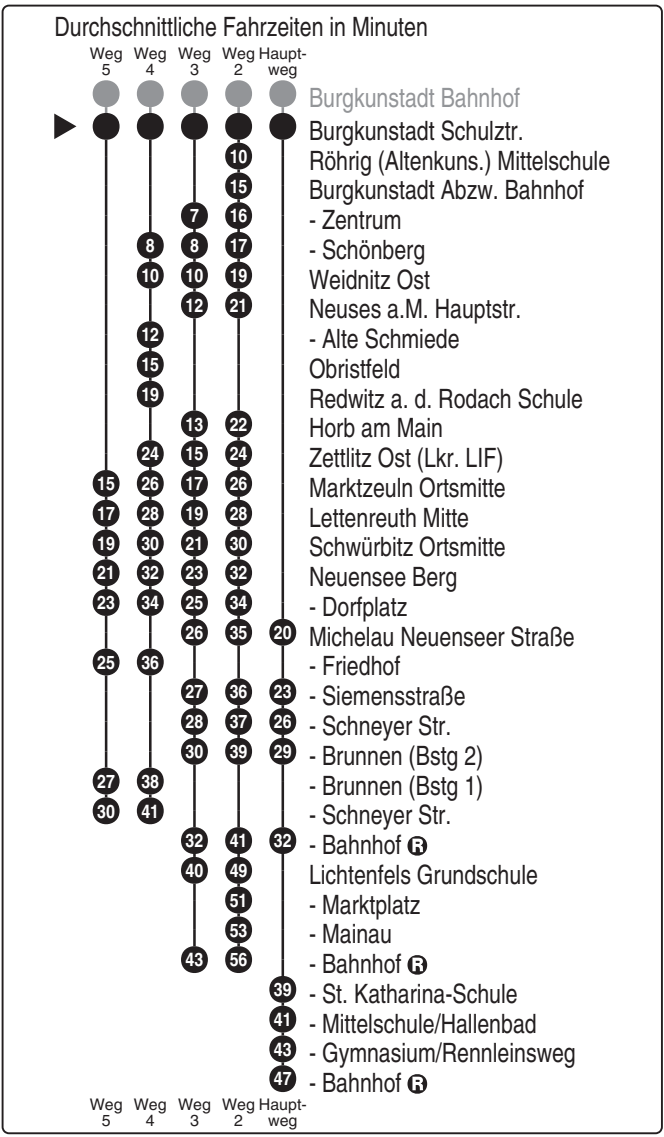

Abfahrten auf Ihr Handy:
QR-Code abfotografieren

<http://m.vgn.de/ezm/de:09478:27527>

Abfahrtszeiten ab
Burgkunstadt Schulztr.

Richtung
Lichtenfels Bahnhof 

Jahresfahrplan, gültig ab 31.10.2026

Uhr	Montag - Freitag	Samstag (nicht 15.8.)	Sonn-/Feiertag (auch 15.8.)	Uhr
4				4
5				5
6				6
7	02 ^{V01}			7
8				8
9				9
10				10
11				11
12	51 ^{5,V01} _{Gb} 51 ⁴ _{V01}			12
13				13
14				14
15	22 ² _{V01}			15
16	05 ³ _{V01}			16
17				17
18				18
19				19
20				20
21				21
22				22

Bitte beachten Sie zu dieser Linie die gesonderten Hinweise zur Benutzung der Bedarfsfahrten (Anrufsammeltaxi/AST bzw. Rufbus/RBu)
 Fahrten ohne Fahrwegangabe nehmen den Hauptweg 2...5 = fährt Weg 2 bis 5 V01 = nur an Schultagen Gb = Gelenkbus
 Alle Angaben ohne Gewähr efa103; 09.07.2026 21:44:14; 51-240-1-H; j26; 27527