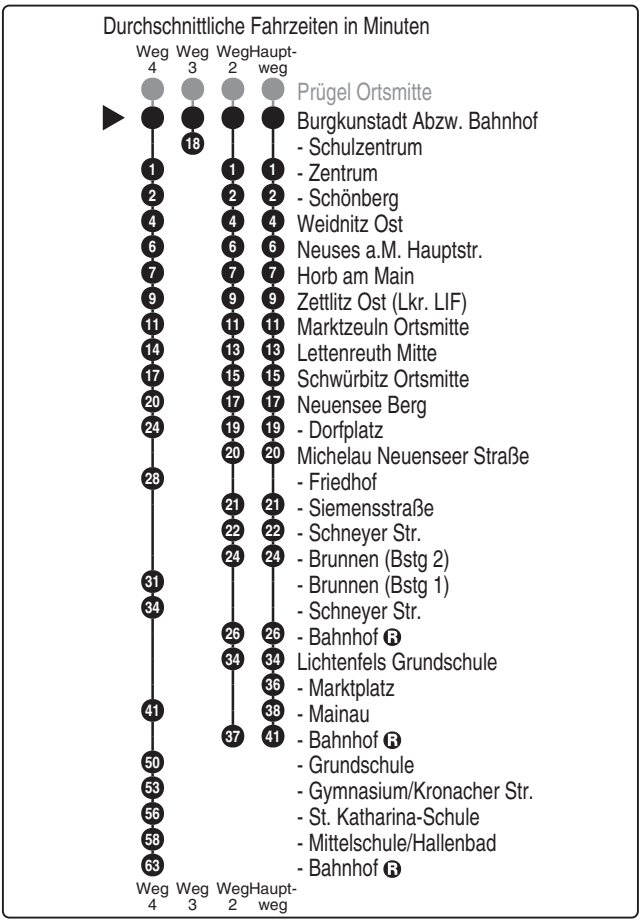

2...5 = fährt Weg 2 bis 5
 ■ = verkehrt bis Burgkunstadt Zentrum
 * = verkehrt bis Michelau Schneyer Str.
 V01 = nur an Schultagen

1240

OVF

Omnibusverkehr Franken GmbH
NL Mittelfranken; Verkaufsbüro Nürnberg
Breslauer Str. 376; 90471 Nürnberg
Tel. 0911 65005665
www.dbregiobus-bayern.de
kundendialog.regiobusbayern@
deutschebahn.com

Abfahrten auf Ihr Handy:
QR-Code abfotografieren

http://m.vgn.de/ezm/de:09478:27529

Abfahrtszeiten ab
Burgkunstadt Abzw. Bahnhof

Richtung
Lichtenfels Bahnhof 
(Lichtenfels Bahnhof) 

Jahresfahrplan, gültig ab 31.10.2026

Uhr	Montag - Freitag	Samstag (nicht 15.8.)	Sonn-/Feiertag (auch 15.8.)	Uhr
4	47 ^{RBu}			4
5	16 ² 41 ^{RBu}			5
6	18 ² 47 ^{V01}			6
7	00 ^{V01} 08 ^{V01} 37 ^{V14} 49 ^{V01}			7
8	37	37	37 ^{RBu}	8
9	37	37	37 ^{RBu}	9
10	37	37	37 ^{RBu}	10
11	39	37	37 ^{RBu}	11
12	39	37	37 ^{RBu}	12
13	16 ^{4,*} 39 ^{V01}	37	37 ^{RBu}	13
14	07 37	37	37 ^{RBu}	14
15	07 37 ^{V14}	37 ^{RBu}	37 ^{RBu}	15
16	37	37 ^{RBu}	37 ^{RBu}	16
17	37	37 ^{RBu}	37 ^{RBu}	17
18	37	37 ^{RBu}	37 ^{RBu}	18
19	37 ^{RBu}	37 ^{RBu}	37 ^{RBu}	19
20	34 ^{RBu}	37 ^{RBu}	37 ^{RBu}	20
21	34 ^{RBu}	37 ^{RBu}	37 ^{RBu}	21
22	04 ^{RBu} 34 ^{RBu}	37 ^{RBu} 44 ^{RBu}	37 ^{RBu}	22
23	49 ^{RBu}	37 ^{RBu}		23
0	13 ^{RBu}			0