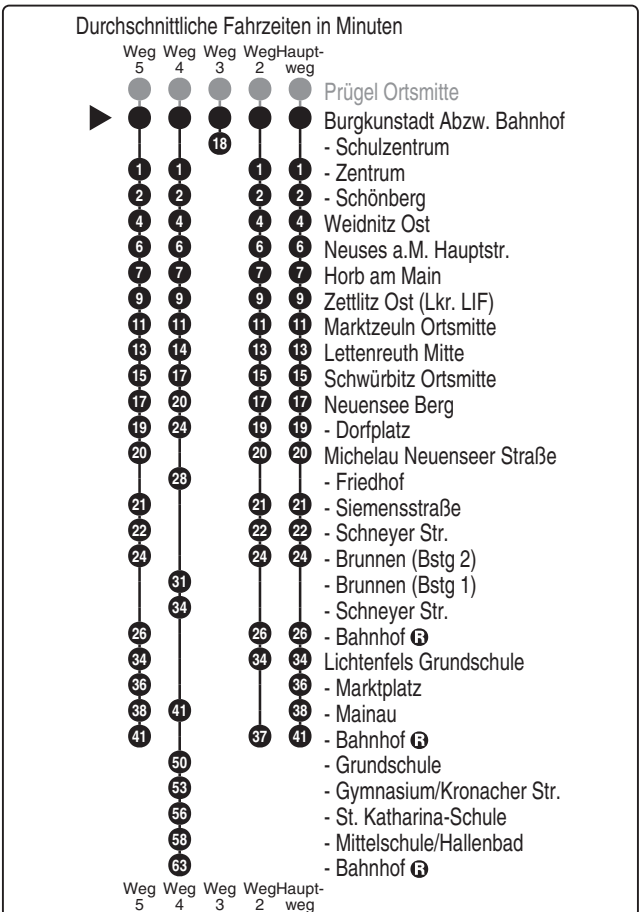

Abfahrten auf Ihr Handy:
 QR-Code abfotografieren

<http://m.vgn.de/ezm/de:09478:27529>

Abfahrtszeiten ab
Burgkunstadt Abzw. Bahnhof

Richtung
Lichtenfels Bahnhof 
(Lichtenfels Bahnhof) 

Jahresfahrplan, gültig ab 31.10.2026

Uhr	Montag - Freitag	Samstag (nicht 15.8.)	Sonn-/Feiertag (auch 15.8.)	Uhr
4	47 ^{RBu}			4
5	16 ² 41 ^{RBu}			5
6	18 ² 47 ^{V01}			6
7	00 ³ _{V01} 08 ³ _{V01} 37 ^{V14} 49 ^{RBu}			7
8	37	37	37 ^{RBu}	8
9	37	37	37 ^{RBu}	9
10	37	37	37 ^{RBu}	10
11	39	37	37 ^{RBu}	11
12	39	37	37 ^{RBu}	12
13	16 ^{4,*} _{V01} 39	37	37 ^{RBu}	13
14	07 37	37	37 ^{RBu}	14
15	07 37 ^{V14} 37 ⁵ _{V01}	37 ^{RBu}	37 ^{RBu}	15
16	37	37 ^{RBu}	37 ^{RBu}	16
17	37	37 ^{RBu}	37 ^{RBu}	17
18	37	37 ^{RBu}	37 ^{RBu}	18
19	37 ^{RBu}	37 ^{RBu}	37 ^{RBu}	19
20	34 ^{RBu}	37 ^{RBu}	37 ^{RBu}	20
21	34 ^{RBu}	37 ^{RBu}	37 ^{RBu}	21
22	04 ^{RBu} 34 ^{RBu}	37 ^{RBu} 44 ^{RBu}	37 ^{RBu}	22
23	49 ^{RBu}	37 ^{RBu}		23
0	13 ^{RBu}			0

2...5 = fährt Weg 2 bis 5
 ■ = verkehrt bis Burgkunstadt Zentrum
 * = verkehrt bis Michelau Schneyer Str.
 V01 = nur an Schultagen

1240

OVF

Omnibusverkehr Franken GmbH
NL Mittelfranken; Verkaufsbüro Nürnberg
Breslauer Str. 376; 90471 Nürnberg
Tel. 0911 65005665
www.dbregiobus-bayern.de
kundendialog.regiobusbayern@
deutschebahn.com

Uhr	Montag - Freitag	Samstag (nicht 15.8.)	Sonn-/Feiertag (auch 15.8.)	Uhr
4				4
5				5
6				6
7				7
8				8
9				9
10				10
11				11
12				12
13				13
14				14
15	37 ^{V01}			15
16				16
17				17
18				18
19				19
20				20
21				21
22				22
23				23
0				0