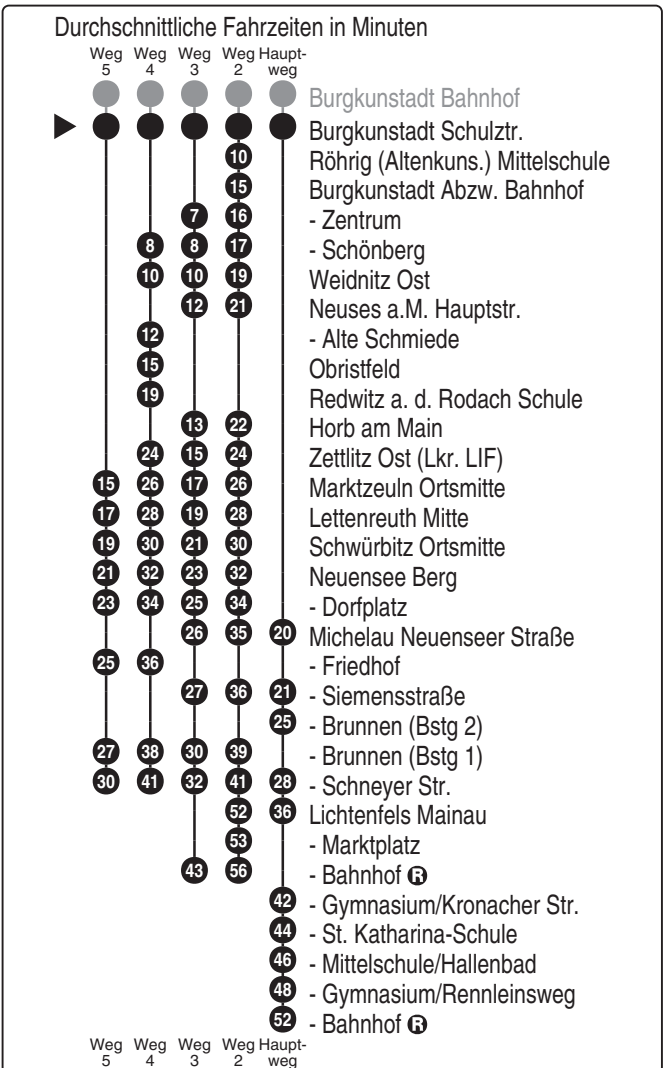

1240

Omnibusverkehr Franken GmbH
 NL Oberfranken; Verkaufsbüro Coburg
 Bamberger Str. 2-6; 96450 Coburg
Tel. 09561 3550535
www.dbregiobus-bayern.de
kundendialog.regiobusbayern@deutschebahn.com

Abfahrten auf Ihr Handy:
QR-Code abfotografieren

<http://m.vgn.de/ezm/de:09478:27527>

Abfahrtszeiten ab
Burgkunstadt Schulztr.

Richtung

Lichtenfels Bahnhof

Baustellenfahrplan, gültig von 04.05.2026 bis 30.10.2026

Uhr	Montag - Freitag	Samstag (nicht 15.8.)	Sonn-/Feiertag (auch 15.8.)	Uhr
4				4
5				5
6	58 ^{V01}			6
7				7
8				8
9				9
10				10
11				11
12	51 ^{5, V01} _{Gb} 51 ⁴ _{V01}			12
13				13
14				14
15	22 ² _{V01}			15
16	05 ³ _{V01}			16
17				17
18				18
19				19
20				20
21				21
22				22
23				23

Bitte beachten Sie zu dieser Linie die gesonderten Hinweise zur Benutzung der Bedarfsfahrten (Anrufsammeltaxi/AST bzw. Rufbus/RBu)
 Baustellenfahrplan, gültig von 02.03.2026 bis 30.10.2026
 Fahrten ohne Fahrwegangabe nehmen den Hauptweg 2...5 = fährt Weg 2 bis 5 V01 = nur an Schultagen Gb = Gelenkbus
 efa103; 15.05.2026 12:31:38; 51-240-4-H; j26; 27527