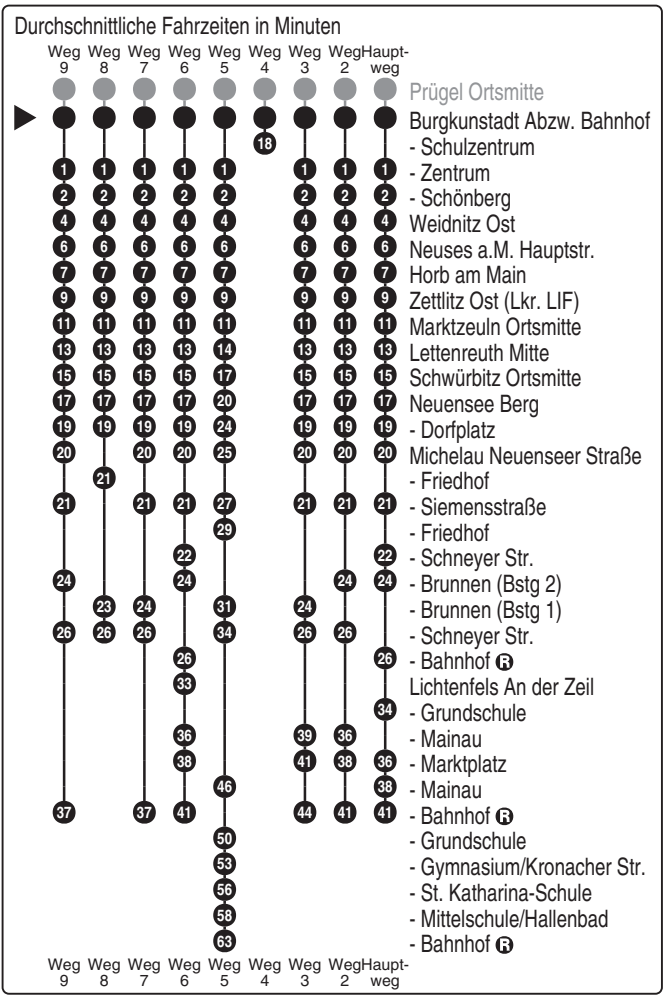

Durchschnittliche Fahrzeiten in Minuten

Uhr	Montag - Freitag	Samstag (nicht 15.8.)	Sonn-/Feiertag (auch 15.8.)	Uhr
4	47 ⁶ _{RBu}			4
5	16 ⁹ 41 [■] _{RBu}			5
6	18 ⁷ 47 ⁵ _{V01}			6
7	00 ⁴ _{V01} 08 ⁴ _{V01} 37 ² _{V14} 49 [■] _{V01}			7
8	37 ²	37 ²	37 ^{RBu}	8
9	37 ²	37 ²	37 ^{RBu}	9
10	37 ²	37 ²	37 ^{RBu}	10
11	39 ³	37 ²	37 ^{RBu}	11
12	39 ³	37 ²	37 ^{RBu}	12
13	16 ⁸ _{V01} 39 ³	37 ²	37 ^{RBu}	13
14	07 ² 37 ²	37 ²	37 ^{RBu}	14
15	07 ³ 37 ² _{V14} 37 ¹⁰ _{V01}	37 ^{RBu}	37 ^{RBu}	15
16	37 ²	37 ^{RBu}	37 ^{RBu}	16
17	37 ²	37 ^{RBu}	37 ^{RBu}	17
18	37 ²	37 ^{RBu}	37 ^{RBu}	18
19	37 ^{RBu}	37 ^{RBu}	37 ^{RBu}	19
20	34 ^{RBu}	37 ^{RBu}	37 ^{RBu}	20
21	34 ^{RBu}	37 ^{RBu}	37 ^{RBu}	21
22	04 ^{RBu} 34 ^{RBu}	37 ^{RBu} 44 ^{RBu}	37 ^{RBu}	22
23	49 ^{RBu}	37 ^{RBu}		23
0	13 ^{RBu}			0

Abfahrten auf Ihr Handy:
QR-Code abfotografieren

http://m.vgn.de/ezm/de:09478:27529

Abfahrtszeiten ab
Burgkunstadt Abzw. Bahnhof

Richtung
Lichtenfels Bahnhof
(Lichtenfels Bahnhof)

Baustellenfahrplan, gültig von 04.05.2026 bis 30.10.2026

Uhr	Montag - Freitag	Samstag (nicht 15.8.)	Sonn-/Feiertag (auch 15.8.)	Uhr
4	47 ⁶ _{RBu}			4
5	16 ⁹ 41 [■] _{RBu}			5
6	18 ⁷ 47 ⁵ _{V01}			6
7	00 ⁴ _{V01} 08 ⁴ _{V01} 37 ² _{V14} 49 [■] _{V01}			7
8	37 ²	37 ²	37 ^{RBu}	8
9	37 ²	37 ²	37 ^{RBu}	9
10	37 ²	37 ²	37 ^{RBu}	10
11	39 ³	37 ²	37 ^{RBu}	11
12	39 ³	37 ²	37 ^{RBu}	12
13	16 ⁸ _{V01} 39 ³	37 ²	37 ^{RBu}	13
14	07 ² 37 ²	37 ²	37 ^{RBu}	14
15	07 ³ 37 ² _{V14}	37 ^{RBu}	37 ^{RBu}	15
16	37 ²	37 ^{RBu}	37 ^{RBu}	16
17	37 ²	37 ^{RBu}	37 ^{RBu}	17
18	37 ²	37 ^{RBu}	37 ^{RBu}	18
19	37 ^{RBu}	37 ^{RBu}	37 ^{RBu}	19
20	34 ^{RBu}	37 ^{RBu}	37 ^{RBu}	20
21	34 ^{RBu}	37 ^{RBu}	37 ^{RBu}	21
22	04 ^{RBu} 34 ^{RBu}	37 ^{RBu} 44 ^{RBu}	37 ^{RBu}	22
23	49 ^{RBu}	37 ^{RBu}		23
0	13 ^{RBu}			0