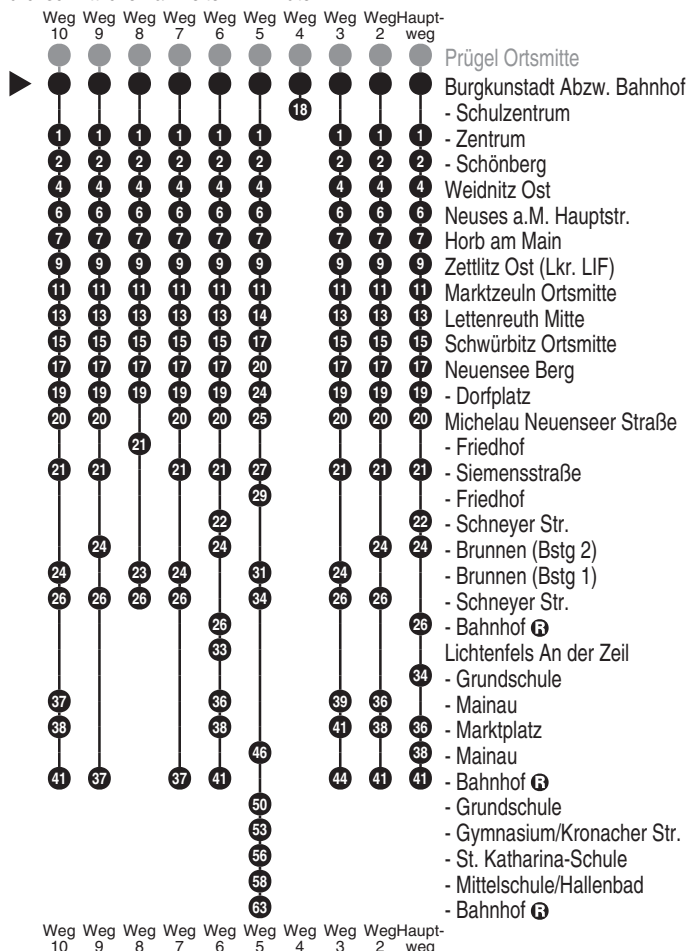

Abfahrten auf Ihr Handy:
QR-Code abfotografieren

<http://m.vgn.de/ezm/de:09478:27529>

Abfahrtszeiten ab

Burgkunstadt Abzw. Bahnhof

Richtung

Lichtenfels Bahnhof

(Lichtenfels Bahnhof)

Baustellenfahrplan, gültig von 04.05.2026 bis 30.10.2026

Durchschnittliche Fahrzeiten in Minuten

Uhr	Montag - Freitag	Samstag (nicht 15.8.)	Sonn-/Feiertag (auch 15.8.)	Uhr
4	47 ⁶ _{RBu}			4
5	16 ⁹ 41 [■] _{RBu}			5
6	18 ⁷ 47 ⁵ _{V01}			6
7	00 ⁴ _{V01} 08 ⁴ _{V01} 37 ² _{V14} 49 [■] _{V01}			7
8	37 ²	37 ²	37 ^{RBu}	8
9	37 ²	37 ²	37 ^{RBu}	9
10	37 ²	37 ²	37 ^{RBu}	10
11	39 ³	37 ²	37 ^{RBu}	11
12	39 ³	37 ²	37 ^{RBu}	12
13	16 ⁸ _{V01} 39 ³	37 ²	37 ^{RBu}	13
14	07 ² 37 ²	37 ²	37 ^{RBu}	14
15	07 ³ 37 ² _{V14} 37 ¹⁰ _{V01}	37 ^{RBu}	37 ^{RBu}	15
16	37 ²	37 ^{RBu}	37 ^{RBu}	16
17	37 ²	37 ^{RBu}	37 ^{RBu}	17
18	37 ²	37 ^{RBu}	37 ^{RBu}	18
19	37 ^{RBu}	37 ^{RBu}	37 ^{RBu}	19
20	34 ^{RBu}	37 ^{RBu}	37 ^{RBu}	20
21	34 ^{RBu}	37 ^{RBu}	37 ^{RBu}	21
22	04 ^{RBu} 34 ^{RBu}	37 ^{RBu} 44 ^{RBu}	37 ^{RBu}	22
23	49 ^{RBu}	37 ^{RBu}		23
0	13 ^{RBu}			0

Bitte beachten Sie zu dieser Linie die gesonderten Hinweise zur Benutzung der Bedarfsfahrten (Anrufsammeltaxi/AST bzw. Rufbus/RBu)
Baustellenfahrplan, gültig von 02.03.2026 bis 30.10.2026

Fahrten ohne Fahrwegangabe nehmen den Hauptweg
2...10 = fährt Weg 2 bis 10