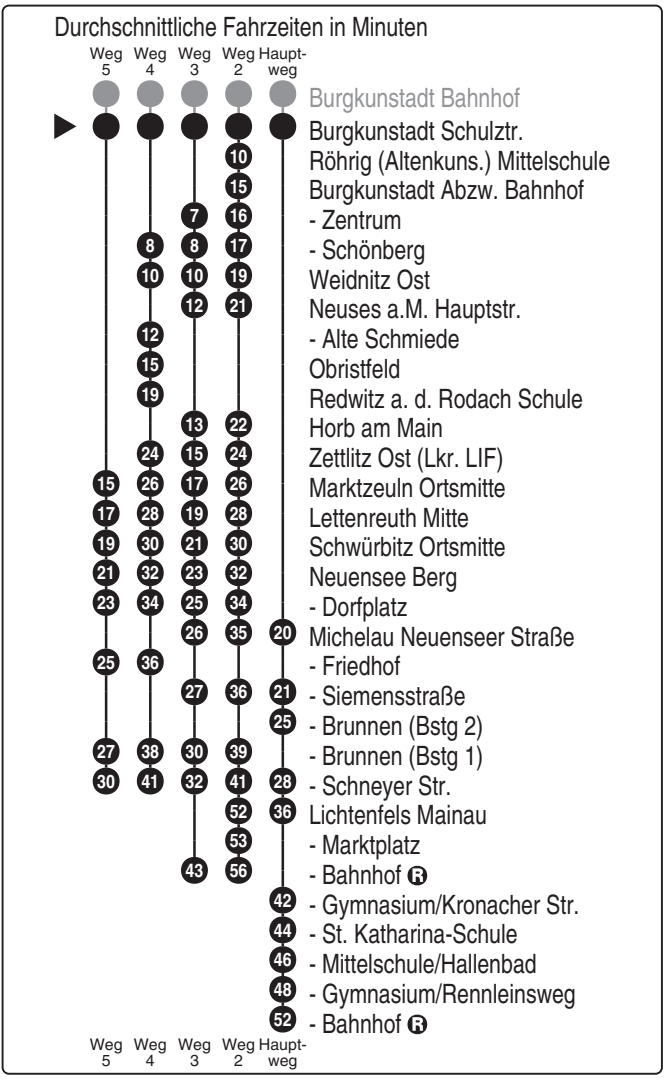

Abfahrten auf Ihr Handy:
QR-Code abfotografieren

<http://m.vgn.de/ezm/de:09478:27527>

Abfahrtszeiten ab
Burgkunstadt Schulztr.

Richtung

Lichtenfels Bahnhof

Baustellenfahrplan, gültig von 06.07.2026 bis 30.10.2026

Uhr	Montag - Freitag	Samstag (nicht 15.8.)	Sonn-/Feiertag (auch 15.8.)	Uhr
4				4
5				5
6	58 ^{V01}			6
7				7
8				8
9				9
10				10
11				11
12	51 ^{5, V01} Gb 51 ⁴ V01			12
13				13
14				14
15	22 ² V01			15
16	05 ³ V01			16
17				17
18				18
19				19
20				20
21				21
22				22
23				23

Bitte beachten Sie zu dieser Linie die gesonderten Hinweise zur Benutzung der Bedarfsfahrten (Anrufsammeltaxi/AST bzw. Rufbus/RBu)
 Baustellenfahrplan, gültig von 02.03.2026 bis 30.10.2026
 Fahrten ohne Fahrwegangabe nehmen den Hauptweg 2...5 = fährt Weg 2 bis 5 V01 = nur an Schultagen Gb = Gelenkbus
 Alle Angaben ohne Gewähr efa102; 09.07.2026 01:27:46; 51-240-6-H; j26; 27527